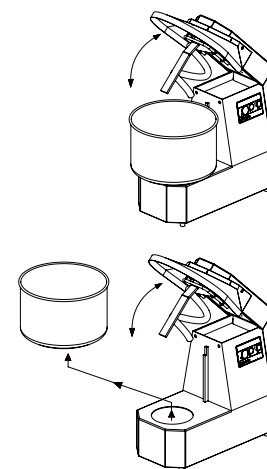

**IMPASTATRICI A SPIRALE**  
*SPIRAL KNEADERS*

MODELLO MODEL	DIM. AxBxH cm	DIM. VASCA BOWL DIM. Ø cm	VELOCITÀ SPEEDS	PESO WEIGHT kg	POTENZA POWER kW
GALASSIA 12	34x63x57	31,7x21 (16 l)	1	48	0,55
GALASSIA 12 S	34x63x57	31,7x21 (16 l)	2	48	0,75
GALASSIA 12 VAR	34x63x57	31,7x21 (16 l)	VAR	48	0,75
GALASSIA 18	38,5x73x66	36,5x24 (23 l)	1	69	0,75
GALASSIA 18 S	38,5x73x66	36,5x24 (23 l)	2	69	0,75
GALASSIA 18 VAR	38,5x73x66	36,5x24 (23 l)	VAR	69	0,75
GALASSIA 25	42x76x66	40x26 (32 l)	1	73	1,1
GALASSIA 25 S	42x76x66	40x26 (32 l)	2	73	1,1
GALASSIA 25 VAR	42x76x66	40x26 (32 l)	VAR	73	1,1
GALASSIA 35	48x84x76	45x26 (41 l)	1	118	1,5
GALASSIA 35 S	48x84x76	45x26 (41 l)	2	118	1,5
GALASSIA 35 VAR	48x84x76	45x26 (41 l)	VAR	118	1,5
GALASSIA 45 S	52x89x87	50x34 (64 l)	2	148	1,8
GALASSIA 45 VAR	52x89x87	50x34 (64 l)	VAR	148	1,8
GALASSIA 60 S	57x95x92	55x34 (82 l)	2	158	1,8
GALASSIA 60 VAR	57x95x92	55x34 (82 l)	VAR	158	1,8

**IMPASTATRICI A SPIRALE CON TESTA RIBALTABILE**  
*SPIRAL KNEADERS WITH TILTING HEAD*

MODELLO MODEL	DIM. AxBxH cm	DIM. VASCA BOWL DIM. Ø cm	VELOCITÀ SPEEDS	PESO WEIGHT kg	POTENZA POWER kW
GALASSIA 18 S SPECIAL	38,5x73x66	36,5x24 (23l)	2	44	0,37
GALASSIA 25 S SPECIAL	42x76x66	40x26 (32 l)	2	73	1,1
GALASSIA 35 S SPECIAL	48x84x76	45x26 (41l)	2	118	1,1

**IMPASTATRICI A SPIRALE CON TESTA RIBALTABILE E VASCA ESTRAIBILE**  
*SPIRAL KNEADERS WITH TILTING HEAD AND REMOVABLE BOWL*

MODELLO MODEL	DIM. AxBxH cm	DIM. VASCA BOWL DIM. Ø cm	VELOCITÀ SPEEDS	PESO WEIGHT kg	POTENZA POWER kW
GALASSIA 18 S SUPER	30x59x57	28x19,5 (12 l)	2	44	0,37
GALASSIA 25 S SUPER	42x76x66	40x26 (32 l)	2	73	1,1