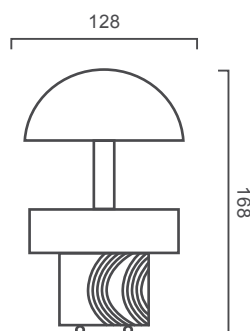

## SPESIFIKASI

Temperatur (°C)	: +3 sampai +10
Pendingin	: R404a
Voltase (V) / Frekuensi (Hz)	: 230 / 50
Berat (Kg)	: 111
Dimensi Mesin (cm)	: 128 (berat) x 128 (lebar) x 168 (tinggi)

## SPESIFIKASI

Temperatur (°C)	: +3 sampai +10
Pendingin	: R404a
Voltase (V) / Frekuensi (Hz)	: 230 / 50
Berat (Kg)	: 178
Dimensi Mesin (cm)	: 138 (berat) x 138 (lebar) x 172 (tinggi)

Tampak Atas

Tampak Depan