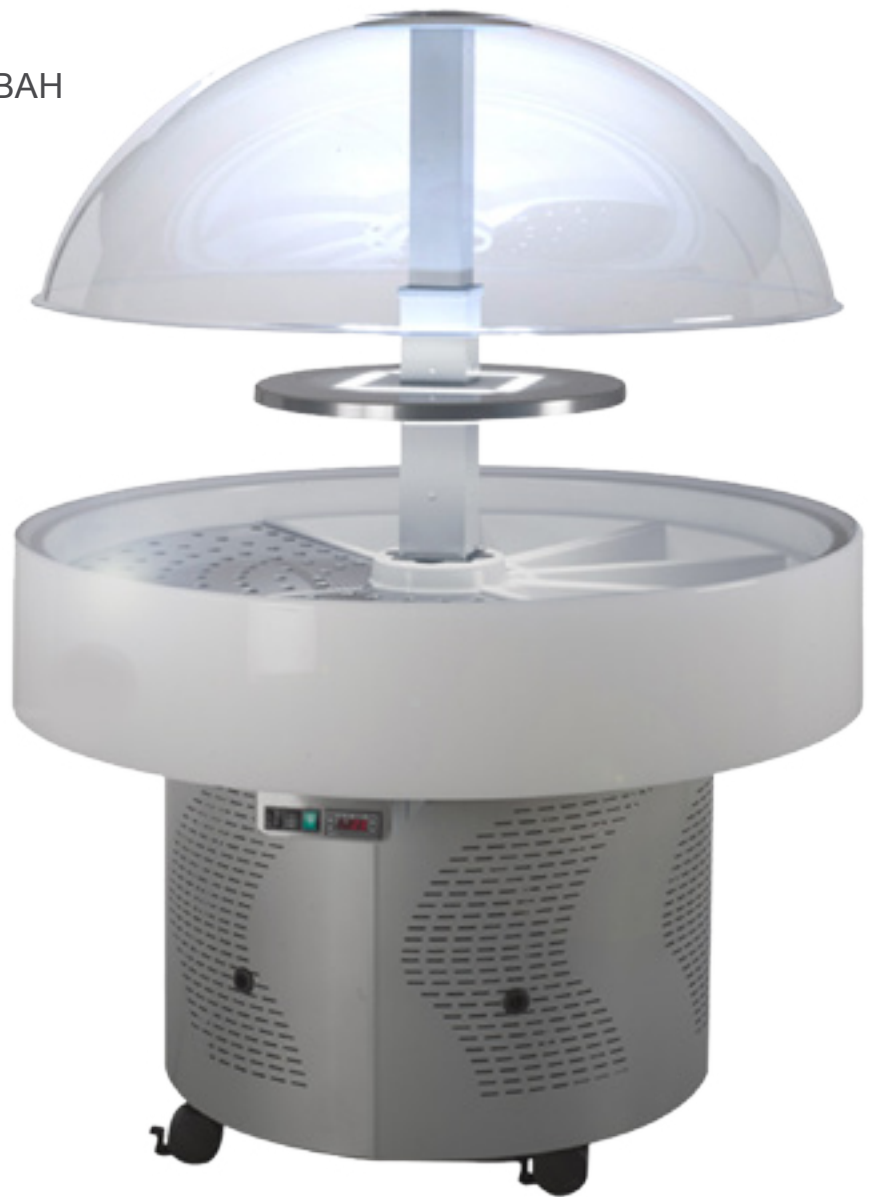

# ISOLA CON MENSOLE

- Kubah mesin dapat dinaikkan dan diturunkan hanya dengan menekan satu tombol.
- Desainnya dinamis, dilengkapi dengan rel melingkar. Sangat ideal sebagai tempat untuk menyajikan makanan pembuka, salad dan makanan penutup.
- Alat saji yang diperuntukkan untuk mengorganisir pelayanan tamu baik di Hotel, Restoran dan Catering.

# CUPOLA

- Sangat cocok untuk buffets, salad bar, aneka makanan dingin dan lainnya yang memerlukan proses pendinginan.
- Kubah mesin dapat dinaikkan dan diturunkan hanya dengan menekan satu tombol.
- Alat saji yang diperuntukkan untuk mengorganisir pelayanan tamu baik di Hotel, Restoran dan Catering.

# ISOLA ARCOBALENO

WARNA LAMPU DAPAT BERUBAH SECARA OTOMATIS:

PUTIH

UNGU

HIJAU

ORANGE

MERAH

BIRU

- Kubah mesin dapat dinaikkan dan diturunkan hanya dengan menekan satu tombol.
- Sangat ideal untuk menyajikan salad, sandwich, wraps, buah potong – atau menu apapun yang di inginkan.
- Menempatkan produk anda, dengan hiasan lampu berwarna yang dapat disajikan kepada tamu.
- Alat saji yang diperuntukkan untuk mengorganisir pelayanan tamu baik di Hotel, Restoran dan Catering.