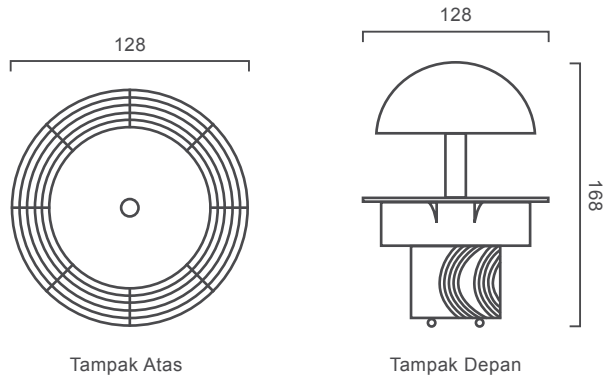

## SPESIFIKASI

Temperatur (°C)	: +3 sampai +10
Pendingin	: R404a
Voltase (V) / Frekuensi (Hz)	: 230 / 50
Berat (Kg)	: 111
Dimensi Mesin (cm)	: 128 (berat) x 128 (lebar) x 168 (tinggi)

## SPESIFIKASI

Temperatur (°C)	: +3 sampai +10
Pendingin	: R404a
Voltase (V) / Frekuensi (Hz)	: 230 / 50
Berat (Kg)	: 178
Dimensi Mesin (cm)	: 138 (berat) x 138 (lebar) x 172 (tinggi)

## SPESIFIKASI

Temperatur (°C)	: +3 sampai +10
Pendingin	: R404a
Voltase (V) / Frekuensi (Hz)	: 230 / 50
Berat (Kg)	: 104
Dimensi Mesin (cm)	: 128 (berat) x 128 (lebar) x 168 (tinggi)

**PT MULTI FLASHINDO KARISMA**