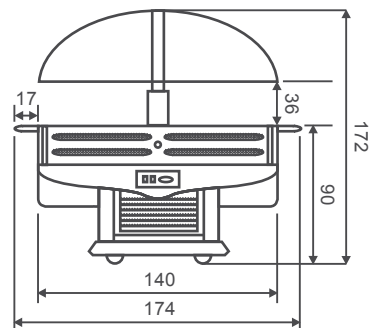

## SPESIFIKASI

Temperatur (°C)	: +3 sampai +10
Pendingin	: R404a
Voltase (V) / Frekuensi (Hz)	: 230 / 50
Berat (Kg)	: 111
Dimensi Mesin (cm)	: 128 (berat) x 128 (lebar) x 168 (tinggi)

## SPESIFIKASI

Temperatur (°C)	: +3 sampai +10
Pendingin	: R404a
Voltase (V) / Frekuensi (Hz)	: 230 / 50
Berat (Kg)	: 178
Dimensi Mesin (cm)	: 138 (berat) x 138 (lebar) x 172 (tinggi)

## SPESIFIKASI

Temperatur (°C)	: +3 sampai +10
Pendingin	: R404a
Voltase (V) / Frekuensi (Hz)	: 230 / 50
Berat (Kg)	: 104
Dimensi Mesin (cm)	: 128 (berat) x 128 (lebar) x 168 (tinggi)

**PT MULTI FLASHINDO KARISMA**