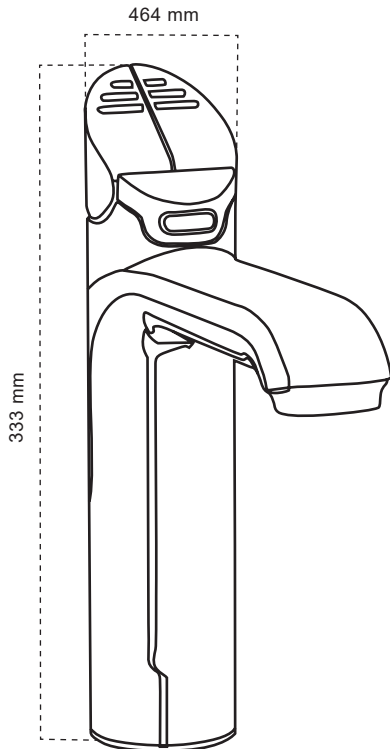

www.mfk.co.id
FOOD SERVICE EQUIPMENT & SUPPLIES

HYDROTAP

SPESIFIKASI:

MODEL: G4 BC 240/175 HT1705

Dimensi (P x L x T)	464 x 394 x 333 mm
Voltase	220 - 240 V
Daya Listrik	2,2 kW
Tekanan Air	Minimum (200 kPa) , Maksimum (700 kPa)
Kapasitas Air Panas	240 Cangkir per jam
Kapasitas Air Dingin	175 Cangkir per jam
Ampere	10 A
Frekuensi	50/60 Hz
Berat	3 kg

DIMENSI:

PT MULTI FLASHINDO KARISMA

☐ **JAKARTA (Head Office)**
Jl. Hayam Wuruk 114 Blok A No. 4
Maphar, Jakarta - Indonesia 11160
Telepon : +62 21 626 8758
Whatsapp : +62 811 1210 6803
Email : sales.dept@mfk.co.id

☐ **SURABAYA**
Ruko Royal Crown Palace RA 2
Jl. H. Anwar Hamzah, Kp. Baru, Tambakoso,
Kec. Waru, Kab. Sidoarjo, Jawa Timur 61256
Telepon : +62 31 3592 9091
Whatsapp : +62 811 1210 6803
Email : sales.sby@mfk.co.id

☐ **BALI**
Jl. Sunset Road No.108 b, Kec. Kuta
Kel. Badung, Bali - Indonesia 80361
Telepon : +62 361 934 2633
Whatsapp : +62 811 1210 6803
Email : sales.bali@mfk.co.id

☐ **SERVICE CENTER**
Jl. Kamal Raya No.9 Unit B. RT 01/ RW 06
Tegal Alur, Cengkareng - Indonesia 11820
Telepon : +62 21 5595 2523
Whatsapp : +62 811 9144 614
Email : service.center@mfk.co.id