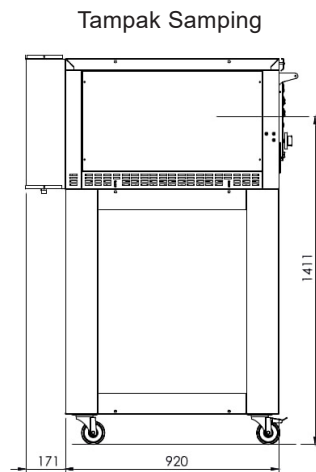

GAS DECK OVEN

SPESIFIKASI:

KATEGORI	CITIZEN PW 6/MC
Dimensi (p x l x t)	1450 x 1180 x 560 mm
Dimensi Area Memasak (p x l x t)	1050 x 700 x 160 mm
Gas Consumption	47 MJ / hour
Power Gas	13 (11.300) kW (kcal/h)
Diameter Pizza	ø 33 cm (6 pcs)
Max. Temperature	370°C
Berat	245 Kg

DIMENSI:

PT MULTI FLASHINDO KARISMA

□ JAKARTA:

Jl. Hayam Wuruk 114 Blok A No.4,
Maphar. Jakarta - Indonesia 11160
Phone: +62 21 626 8758
Whatsapp: +62 811 9144 617
Email: sales.dept@mfk.co.id

□ SURABAYA:

Jl. Saronu Jiwo No.4, Prapen
Surabaya - Indonesia 60299
Phone: +62 31 847 1460
Whatsapp: +62 811 9611 2726
Email: surabaya@mfk.co.id

□ BALI:

Jl. Sunset Road No.108b, Kec. Kuta
Kab. Badung. Bali - Indonesia 80361
Phone: +62 361 934 2633
Whatsapp: +62 811-1992-5492
Email: sales.bali@mfk.co.id

□ SERVICE CENTER:

Jl. Kamal Raya No.9 Unit G. RT01/ RW06
Tegal Alur. Cengkareng - Indonesia 11820
Phone: +62 21 2255 3967
Whatsapp: +62 811 9144 614
Email: service.center@bumi.group