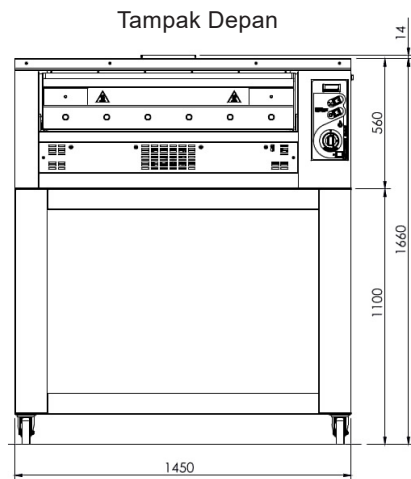

GAS DECK OVEN

SPESIFIKASI:

KATEGORI	CITIZEN PW 6/MC
Dimensi (p x l x t)	1450 x 1180 x 560 mm
Dimensi Area Memasak (p x l x t)	1050 x 700 x 160 mm
Gas Consumption	47 MJ / hour
Power Gas	13 (11.300) kW (kcal/h)
Diameter Pizza	ø 33 cm (6 pcs)
Max. Temperature	370°C
Berat	245 Kg

DIMENSI:

PT MULTI FLASHINDO KARISMA

□ JAKARTA:

Jl. Hayam Wuruk 114 Blok A No.4,
Maphar. Jakarta - Indonesia 11160
Phone: +62 21 626 8758
Whatsapp: +62 811 9144 617
Email: sales.dept@mfk.co.id

□ SURABAYA:

Jl. Saronu Jiwo No.4, Prapen
Surabaya - Indonesia 60299
Phone: +62 31 847 1460
Whatsapp: +62 811 9611 2726
Email: surabaya@mfk.co.id

□ BALI:

Jl. Sunset Road No.108b, Kec. Kuta
Kab. Badung. Bali - Indonesia 80361
Phone: +62 361 934 2633
Whatsapp: +62 811-1992-5492
Email: sales.bali@mfk.co.id

□ SERVICE CENTER:

Jl. Kamal Raya No.9 Unit G. RT01/ RW06
Tegal Alur. Cengkareng - Indonesia 11820
Phone: +62 21 2255 3967
Whatsapp: +62 811 9144 614
Email: service.center@bumi.group