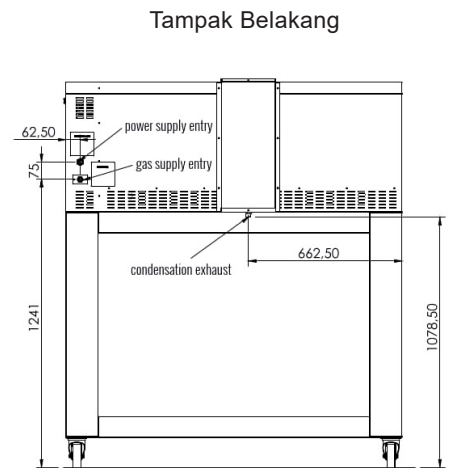

GAS DECK OVEN

SPESIFIKASI:

KATEGORI	CITIZEN PW 6/MC
Dimensi (p x l x t)	1450 x 1180 x 560 mm
Dimensi Area Memasak (p x l x t)	1050 x 700 x 160 mm
Gas Consumption	47 MJ / hour
Power Gas	13 (11.300) kW (kcal/h)
Diameter Pizza	ø 33 cm (6 pcs)
Max. Temperature	370°C
Berat	245 Kg

DIMENSI:

PT MULTI FLASHINDO KARISMA

□ JAKARTA:

Jl. Hayam Wuruk 114 Blok A No.4,
Maphar. Jakarta - Indonesia 11160
Phone: +62 21 626 8758
Whatsapp: +62 811 9144 617
Email: sales.dept@mfk.co.id

□ SURABAYA:

Jl. Saronu Jiwo No.4, Prapen
Surabaya - Indonesia 60299
Phone: +62 31 847 1460
Whatsapp: +62 811 9611 2726
Email: surabaya@mfk.co.id

□ BALI:

Jl. Sunset Road No.108b, Kec. Kuta
Kab. Badung. Bali - Indonesia 80361
Phone: +62 361 934 2633
Whatsapp: +62 811-1992-5492
Email: sales.bali@mfk.co.id

□ SERVICE CENTER:

Jl. Kamal Raya No.9 Unit G. RT01/ RW06
Tegal Alur. Cengkareng - Indonesia 11820
Phone: +62 21 2255 3967
Whatsapp: +62 811 9144 614
Email: service.center@bumi.group