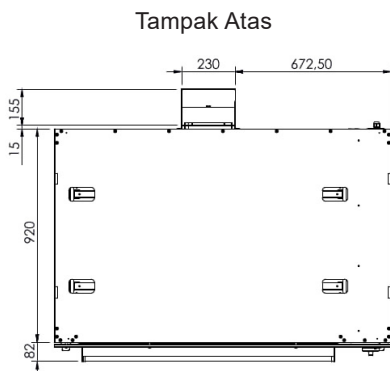

GAS DECK OVEN

SPESIFIKASI:

KATEGORI	CITIZEN PW 6/MC
Dimensi (p x l x t)	1450 x 1180 x 560 mm
Dimensi Area Memasak (p x l x t)	1050 x 700 x 160 mm
Gas Consumption	47 MJ / hour
Power Gas	13 (11.300) kW (kcal/h)
Diameter Pizza	ø 33 cm (6 pcs)
Max. Temperature	370°C
Berat	245 Kg

DIMENSI:

PT MULTI FLASHINDO KARISMA

□ JAKARTA:

Jl. Hayam Wuruk 114 Blok A No.4,
Maphar. Jakarta - Indonesia 11160
Phone: +62 21 626 8758
Whatsapp: +62 811 9144 617
Email: sales.dept@mfk.co.id

□ SURABAYA:

Jl. Saronu Jiwo No.4, Prapen
Surabaya - Indonesia 60299
Phone: +62 31 847 1460
Whatsapp: +62 811 9611 2726
Email: surabaya@mfk.co.id

□ BALI:

Jl. Sunset Road No.108b, Kec. Kuta
Kab. Badung. Bali - Indonesia 80361
Phone: +62 361 934 2633
Whatsapp: +62 811-1992-5492
Email: sales.bali@mfk.co.id

□ SERVICE CENTER:

Jl. Kamal Raya No.9 Unit G. RT01/ RW06
Tegal Alur. Cengkareng - Indonesia 11820
Phone: +62 21 2255 3967
Whatsapp: +62 811 9144 614
Email: service.center@bumi.group