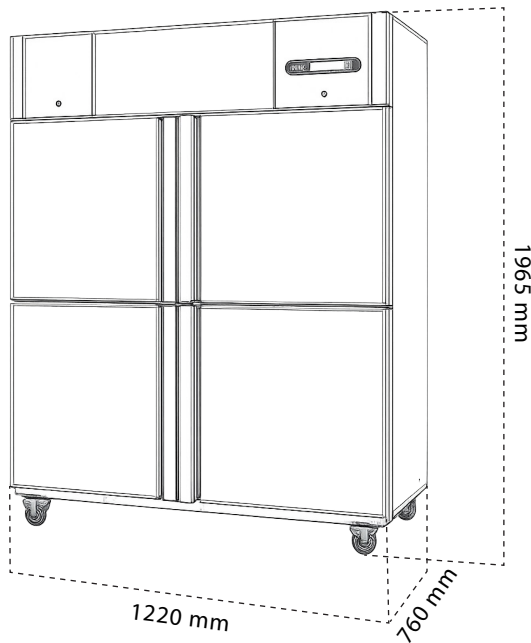

AF4

VENTILATED FREEZER 1000 L SERIES N CABINET

SPESIFIKASI:

MODEL: AF4	
Dimensi (p x l x t)	: 1220 × 760 × 1965 mm
Kapasitas	: 1000 Liter
Sistem Defrost	: Automatic
Voltase / Frekuensi	: 220V / 50Hz, 220V / 60HZ, 110V / 60HZ
Daya Listrik	: 770 W
Rentang Suhu	: 0°C ~ -18°C
Suhu Lingkungan	: 43°C
Refrigerant	: R404A/R290
Material Eksterior	: AISI 304 / AISI 201
Jumlah Pintu	: 4
Controller	: Digital controller / WIFI controller

DIMENSI:

PT MULTI FLASHINDO KARISMA

☐ **JAKARTA (Head Office)**
Jl. Hayam Wuruk 114 Blok A No. 4
Maphar, Jakarta - Indonesia 11160
Telepon : +62 21 626 8758
Whatsapp : +62 811 1210 6803
Email : sales.dept@mfk.co.id

☐ **SURABAYA**
Ruko Royal Crown Palace RA 2
Jl. H. Anwar Hamzah, Kp. Baru, Tambakoso,
Kec. Waru, Kab. Sidoarjo, Jawa Timur 61256
Telepon : +62 31 3592 9091
Whatsapp : +62 811 1210 6803
Email : sales.sby@mfk.co.id

☐ **BALI**
Jl. Sunset Road No.108 B, Kec. Kuta
Kel. Badung, Bali - Indonesia 80361
Telepon : +62 361 934 2633
Whatsapp : +62 811 1210 6803
Email : sales.bali@mfk.co.id

☐ **SERVICE CENTER**
Jl. Kamal Raya No.9 Unit B. RT 01/ RW 06
Tegal Alur, Cengkareng - Indonesia 11820
Telepon : +62 21 5595 2523
Whatsapp : +62 811 9144 614
Email : service.center@mfk.co.id