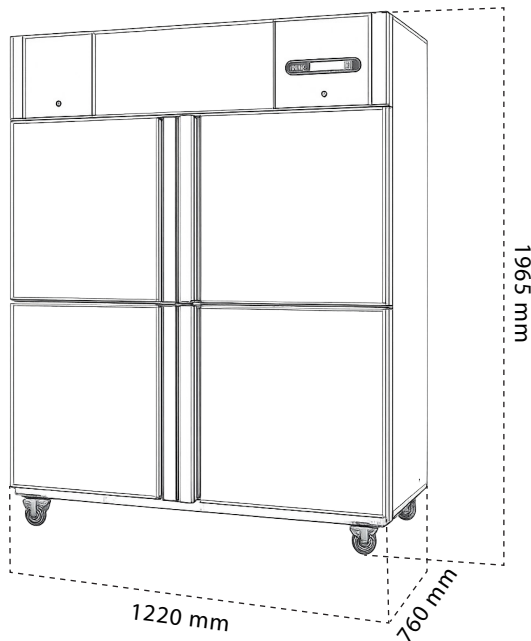

www.mfk.co.id
FOOD SERVICE EQUIPMENT & SUPPLIES

AR4

VENTILATED 1000 L SERIES N CABINET

meichu 美厨

SPESIFIKASI:

MODEL: AR4	
Dimensi (p x l x t)	: 1220 × 760 × 1965 mm
Kapasitas	: 1000 Liter
Sistem Defrost	: Automatic
Voltase / Frekuensi	: 220V / 50Hz, 220V / 60HZ, 110V / 60HZ
Daya Listrik	: 450 W
Rentang Suhu	: 10°C ~ -2°C
Suhu Lingkungan	: 43°C
Refrigerant	: R134A / R290
Material Eksterior	: AISI 304 / AISI 201
Jumlah Pintu	: 4
Controller	: Digital controller / WIFI controller

DIMENSI:

PT MULTI FLASHINDO KARISMA

□ JAKARTA (Head Office)

Jl. Hayam Wuruk 114 Blok A No. 4
Maphar, Jakarta - Indonesia 11160
Telepon : +62 21 626 8758
Whatsapp : +62 811 1210 6803
Email : sales.dept@mfk.co.id

□ SURABAYA

Ruko Royal Crown Palace RA 2
Jl. H. Anwar Hamzah, Kp. Baru, Tambakoso,
Kec. Waru, Kab. Sidoarjo, Jawa Timur 61256
Telepon : +62 31 3592 9091
Whatsapp : +62 811 1210 6803
Email : sales.sby@mfk.co.id

□ BALI

Jl. Sunset Road No.108 B, Kec. Kuta
Kel. Badung, Bali - Indonesia 80361
Telepon : +62 361 934 2633
Whatsapp : +62 811 1210 6803
Email : sales.bali@mfk.co.id

□ SERVICE CENTER

Jl. Kamal Raya No.9 Unit B. RT 01/ RW 06
Tegal Alur, Cengkareng - Indonesia 11820
Telepon : +62 21 5595 2523
Whatsapp : +62 811 9144 614
Email : service.center@mfk.co.id