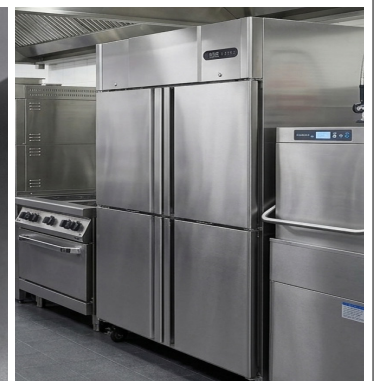

PT MULTI FLASHINDO KARISMA

□ JAKARTA (Head Office)

Jl. Hayam Wuruk 114 Blok A No. 4
Maphar, Jakarta - Indonesia 11160
Telepon : +62 21 626 8758
Whatsapp : +62 811 1210 6803
Email : sales.dept@mfk.co.id

□ SURABAYA

Ruko Royal Crown Palace RA 2
Jl. H. Anwar Hamzah, Kp. Baru, Tambakoso,
Kec. Waru, Kab. Sidoarjo, Jawa Timur 61256
Telepon : +62 31 3592 9091
Whatsapp : +62 811 1210 6803
Email : sales.sby@mfk.co.id

□ BALI

Jl. Sunset Road No.108 B, Kec. Kuta
Kel. Badung, Bali - Indonesia 80361
Telepon : +62 361 934 2633
Whatsapp : +62 811 1210 6803
Email : sales.bali@mfk.co.id

□ SERVICE CENTER

JL. Kamal Raya No.9 Unit B. RT 01/ RW 06
Tegal Alur, Cengkareng - Indonesia 11820
Telepon : +62 21 5595 2523
Whatsapp : +62 811 9144 614
Email : service.center@mfk.co.id