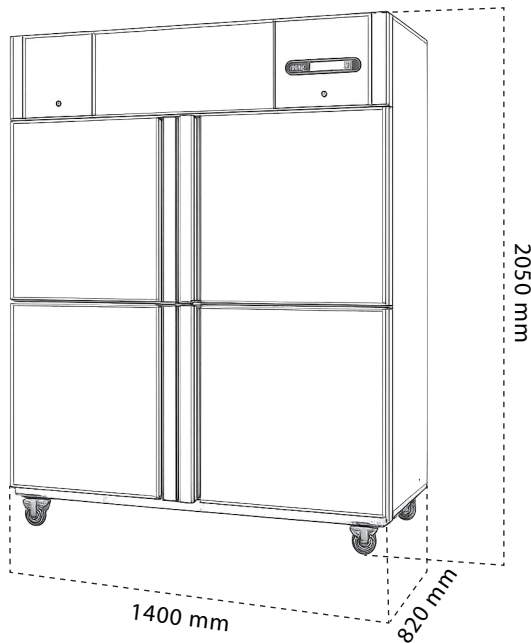

GN1.2BT4

VENTILATED GN 1/1 CABINET

SPESIFIKASI:

MODEL: GN1.2BT4		
Dimensi (p x l x t)	:	1400 x 820 x 2050 mm
Kapasitas	:	1220 Liter
Sistem Defrost	:	Automatic
Voltase / Frekuensi	:	220V / 50Hz
Daya Listrik	:	880 W
Rentang Suhu	:	-18°C ~ -22°C
Suhu Lingkungan	:	43°C
Refrigerant	:	R404A / R290
Material Eksterior	:	AISI 304 / AISI 201
Jumlah Pintu	:	4
Controller	:	Digital Controller

DIMENSI:

PT MULTI FLASHINDO KARISMA

JAKARTA (Head Office)

Jl. Hayam Wuruk 114 Blok A No. 4
Maphar, Jakarta - Indonesia 11160
Telepon : +62 21 626 8758
Whatsapp : +62 811 1210 6803
Email : sales.dept@mfk.co.id

SURABAYA

Ruko Royal Crown Palace RA 2
Jl. H. Anwar Hamzah, Kp. Baru, Tambakoso,
Kec. Waru, Kab. Sidoarjo, Jawa Timur 61256
Telepon : +62 31 3592 9091
Whatsapp : +62 811 1210 6803
Email : sales.sby@mfk.co.id

BALI

Jl. Sunset Road No.108 B, Kec. Kuta
Kel. Badung, Bali - Indonesia 80361
Telepon : +62 361 934 2633
Whatsapp : +62 811 1210 6803
Email : sales.bali@mfk.co.id

SERVICE CENTER

Jl. Kamal Raya No.9 Unit B. RT 01/ RW 06
Tegal Alur, Cengkareng - Indonesia 11820
Telepon : +62 21 5595 2523
Whatsapp : +62 811 9144 614
Email : service.center@mfk.co.id