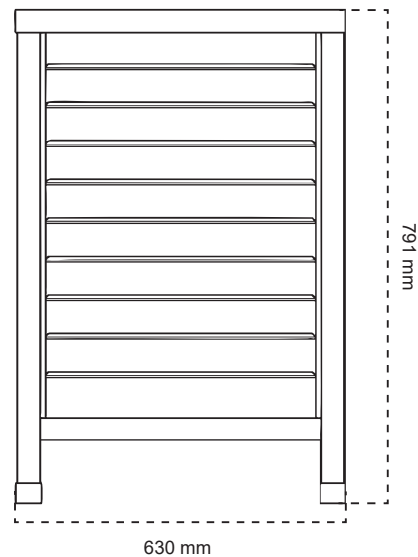

TAMPAK SAMPING

PT MULTI FLASHINDO KARISMA

JAKARTA (Head Office)

Jl. Hayam Wuruk 114 Blok A No. 4
Maphar, Jakarta - Indonesia 11160
Telepon : +62 21 626 8758
Whatsapp : +62 811 1210 6803
Email : sales.dept@mfk.co.id

SURABAYA

Ruko Royal Crown Palace RA 2
Jl. H. Anwar Hamzah, Kp. Baru, Tambakoso,
Kec. Waru, Kab. Sidoarjo, Jawa Timur 61256
Telepon : +62 31 3592 9091
Whatsapp : +62 811 1210 6803
Email : sales.sby@mfk.co.id

BALI

Jl. Sunset Road No.108 B, Kec. Kuta
Kel. Badung, Bali - Indonesia 80361
Telepon : +62 361 934 2633
Whatsapp : +62 811 1210 6803
Email : sales.bali@mfk.co.id

SERVICE CENTER

Jl. Kamal Raya No.9 Unit B. RT 01/ RW 06
Tegal Alur, Cengkareng - Indonesia 11820
Telepon : +62 21 5595 2523
Whatsapp : +62 811 9144 614
Email : service.center@mfk.co.id