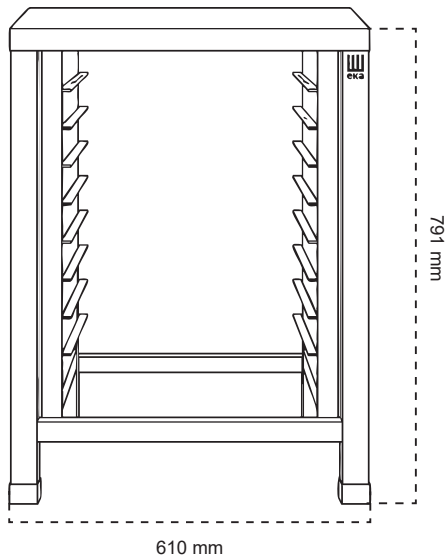

EKTS 423

AISI 430 FIXED TABLE WITH
UNIVERSAL LATERAL SUPPORTS

SPESIFIKASI:

MODEL: EKTS 423

Dimensi (p x l x t)	:	610 x 630 x 791 mm
Dimensi tray	:	2/3 GN (354 x 325 mm)
Roda	:	Tidak Ada
Material	:	Stainless Steel AISI 430
Berat	:	28,6 kg

DIMENSI:

TAMPAK DEPAN