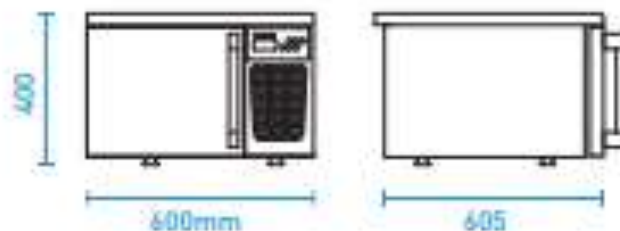

► Made In Italy

Model : JOF 923

Specifications :

PACKAGIN DIMENSIONS	:	700 X 650 X 500 MM (WXDXH)
EXTERNAL DIMENSIONS	:	L:600 P/D:664 H:400 MM
INTERNAL DIMENSIONS	:	L:340 P/D:362 H:270 MM
V/Ph/Hz	:	230V / 1PH / 50HZ
Electric Power	:	0,70 KW / 3,8 A
REFRIGERANT	:	R452A (GWP 2141)
NET/GROSS WEIGHT	:	42 KG / 49 KG
Tray Capacity	:	3 TRAYS GN 2/3
BLAST CHILLING	:	90°C +3°C IN 90' = 7 KG
BLAST FREEZING	:	90°C -18°C IN 240' = 4,9 KG