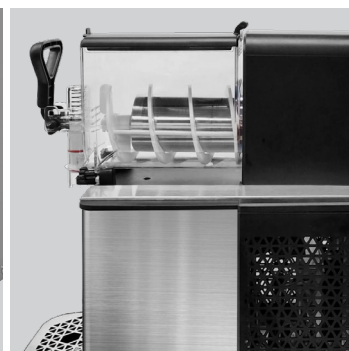

PT MULTI FLASHINDO KARISMA

□ JAKARTA:

Jl. Hayam Wuruk 114 Blok A No.4,
Maphar. Jakarta - Indonesia 11160
Phone: +62 21 626 8758
Whatsapp: +62 811 9144 617
Email: sales.dept@mfk.co.id

□ SURABAYA:

Jl. Saroni Jiwo No.4, Prapen
Surabaya - Indonesia 60299
Phone: +62 31 847 1460
Whatsapp: +62 811 9611 2726
Email: surabaya@mfk.co.id

□ BALI:

Jl. Sunset Road No.108b, Kec. Kuta
Kab. Badung. Bali - Indonesia 80361
Phone: +62 361 934 2633
Whatsapp: +62 811-1992-5492
Email: sales.bali@mfk.co.id

□ SERVICE CENTER:

Jl. Kamal Raya No.9 Unit G. RT01/ RW06
Tegal Alur. Cengkareng - Indonesia 11820
Phone: +62 21 2255 3967
Whatsapp: +62 811 9144 614
Email: service.center@bumi.group