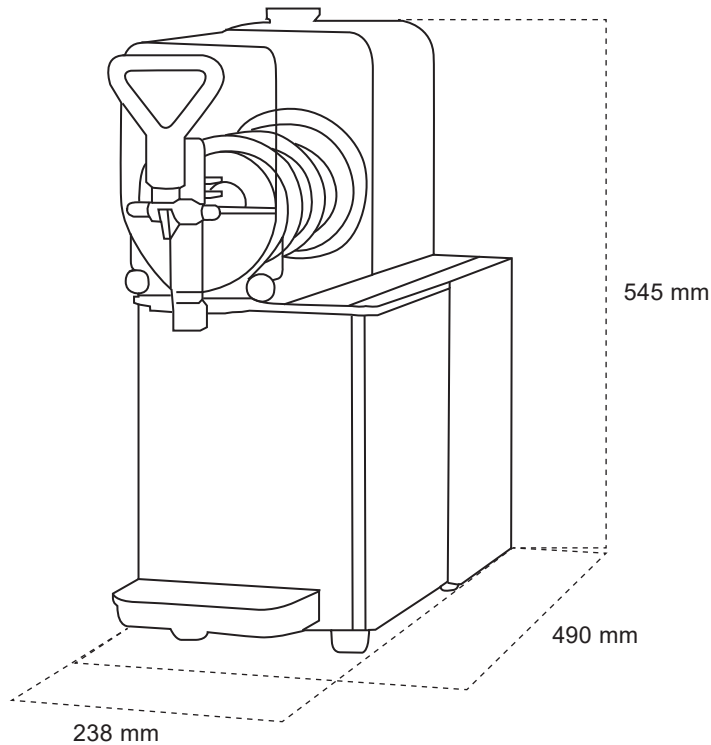

### MODEL: SLUSH MACHINE - ARC-SLUSH3L (KAPASITAS 3 LITER - 1 TABUNG)

Dimension (p x l x t)	490 x 238 x 545 mm
Capacity	3 L
Power 230 V / 50 Hz	250 watt
Refrigerant	R290
Weight	23 Kg

## DIMENSI: