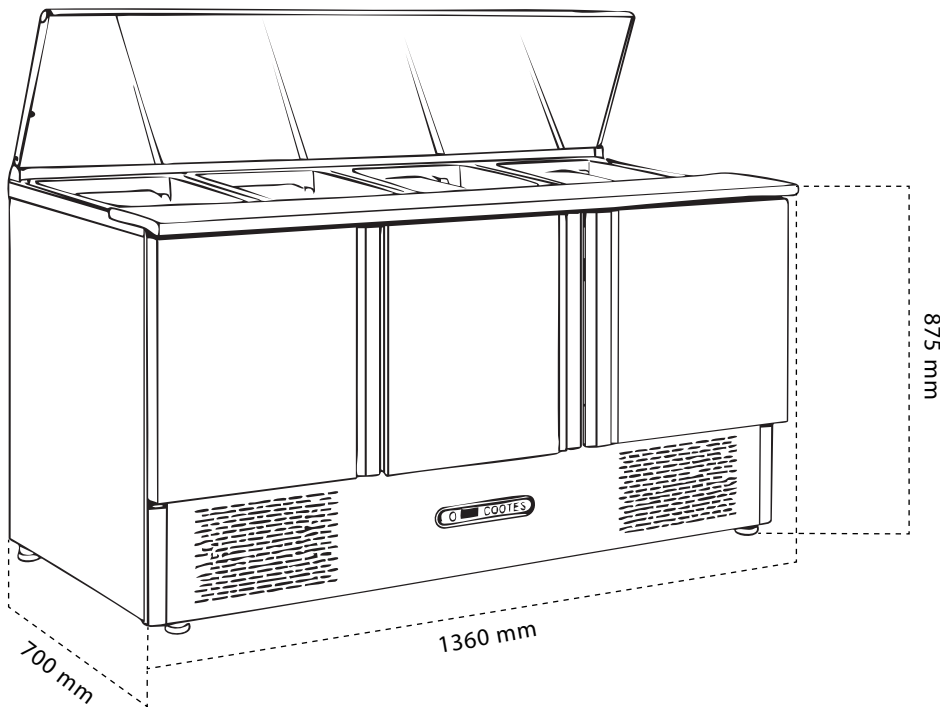

www.mfk.co.id
FOOD SERVICE EQUIPMENT & SUPPLIES

AS903

SALADETTE REFRIGERATED COUNTER

meichu 美厨

SPESIFIKASI:

MODEL: AS903	
Dimensi (p x l x t)	: 1360 × 700 × 875 mm
Kapasitas	: 390 L
Temperatur	: 10°C - 0°C
Ambient Temperature	: 32°C
Voltase / Frekuensi	: 220V / 50Hz, 220V / 60Hz, 110V / 60Hz
Nominal Daya	: 330 W
Tipe Refrigeran	: R134A / R290
Material	: AISI304 / AISI201
Jumlah Pintu	: 3 Pintu
Kontrol	: Digital kotrol / WIFI kontrol

DIMENSI:

PT MULTI FLASHINDO KARISMA

□ JAKARTA (Head Office)

Jl. Hayam Wuruk 114 Blok A No. 4
Maphar, Jakarta - Indonesia 11160
Telepon : +62 21 626 8758
Whatsapp : +62 811 1210 6803
Email : sales.dept@mfk.co.id

□ SURABAYA

Ruko Royal Crown Palace RA 2
Jl. H. Anwar Hamzah, Kp. Baru, Tambakoso,
Kec. Waru, Kab. Sidoarjo, Jawa Timur 61256
Telepon : +62 31 3592 9091
Whatsapp : +62 811 1210 6803
Email : sales.sby@mfk.co.id

□ BALI

Jl. Sunset Road No.108 B, Kec. Kuta
Kel. Badung, Bali - Indonesia 80361
Telepon : +62 361 934 2633
Whatsapp : +62 811 1210 6803
Email : sales.bali@mfk.co.id

□ SERVICE CENTER

Jl. Kamal Raya No.9 Unit B. RT 01/ RW 06
Tegal Alur, Cengkareng - Indonesia 11820
Telepon : +62 21 5595 2523
Whatsapp : +62 811 9144 614
Email : service.center@mfk.co.id