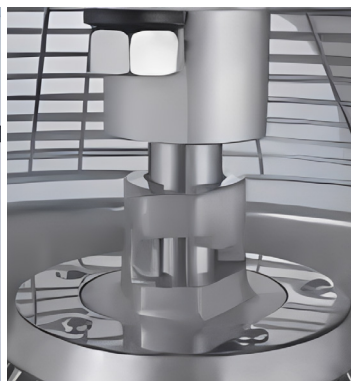

AKSESORIS

PT MULTI FLASHINDO KARISMA

- **JAKARTA (Head Office)**

Jl. Hayam Wuruk 114 Blok A No. 4
Maphar, Jakarta - Indonesia 11160
Telepon : +62 21 626 8758
Whatsapp : +62 811 1210 6803
Email : sales.dept@mfk.co.id

- **SURABAYA**

Ruko Royal Crown Palace RA 2
Jl. H. Anwar Hamzah, Kp. Baru, Tambakoso,
Kec. Waru, Kab. Sidoarjo, Jawa Timur 61256
Telepon : +62 31 3592 9091
Whatsapp : +62 811 1210 6803
Email : sales.sby@mfk.co.id

- **BALI**

Jl. Sunset Road No.108 B, Kec. Kuta
Kel. Badung, Bali - Indonesia 80361
Telepon : +62 361 934 2633
Whatsapp : +62 811 1210 6803
Email : sales.bali@mfk.co.id

- **SERVICE CENTER**

Jl. Kamal Raya No.9 Unit B, RT 01/ RW 06
Tegal Alur, Cengkareng - Indonesia 11820
Telepon : +62 21 5595 2523
Whatsapp : +62 811 9144 614
Email : service.center@mfk.co.id