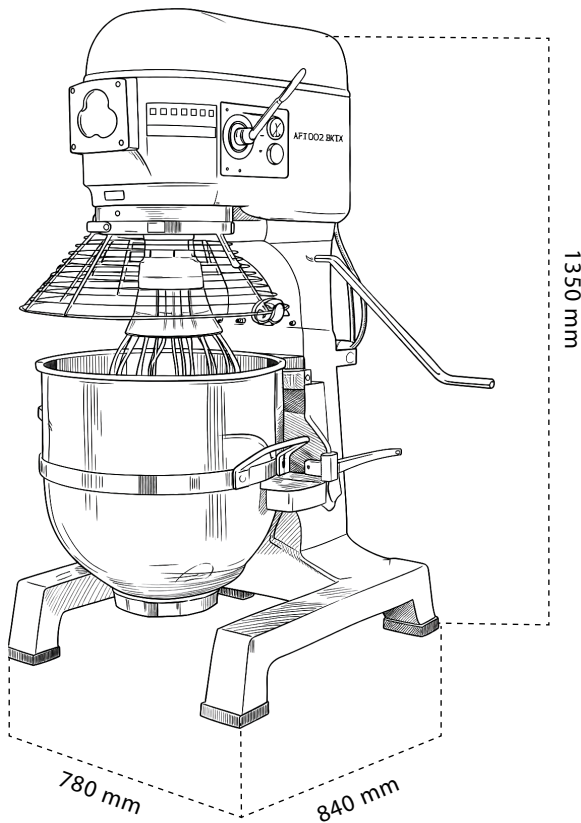

www.mfk.co.id
FOOD SERVICE EQUIPMENT & SUPPLIES

MDB-60

MULTIFUNCTIONAL PLANETARY MIXER

meichu 美厨®

SPESIFIKASI:

MODEL: MDB-60

Dimensi (p x l x t)	:	780 x 840 x 1350 mm
Kapasitas Bowl	:	60 Liter
Kapasitas Maksimal Adonan	:	± 11 Kg
Kapasitas Mixing Ball / Batter & Filing / Cream	:	± 10 Kg
Konsumsi Listrik	:	2.25 kW
Voltase	:	380 V / 3 Phase
Kecepatan Mixing	:	3 Speed (Max: 120 rpm)
Berat	:	334 Kg (Nett) / 382 Kg (Gross)

DIMENSI:

PT MULTI FLASHINDO KARISMA

□ **JAKARTA (Head Office)**
Jl. Hayam Wuruk 114 Blok A No. 4
Maphar, Jakarta - Indonesia 11160
Telepon : +62 21 626 8758
Whatsapp : +62 811 1210 6803
Email : sales.dept@mfk.co.id

□ **SURABAYA**
Ruko Royal Crown Palace RA 2
Jl. H. Anwar Hamzah, Kp. Baru, Tambakoso,
Kec. Waru, Kab. Sidoarjo, Jawa Timur 61256
Telepon : +62 31 3592 9091
Whatsapp : +62 811 1210 6803
Email : sales.sby@mfk.co.id

□ **BALI**
Jl. Sunset Road No.108 B, Kec. Kuta
Kel. Badung, Bali - Indonesia 80361
Telepon : +62 361 934 2633
Whatsapp : +62 811 1210 6803
Email : sales.bali@mfk.co.id

□ **SERVICE CENTER**
Jl. Kamal Raya No.9 Unit B. RT 01/ RW 06
Tegal Alur, Cengkareng - Indonesia 11820
Telepon : +62 21 5595 2523
Whatsapp : +62 811 9144 614
Email : service.center@mfk.co.id