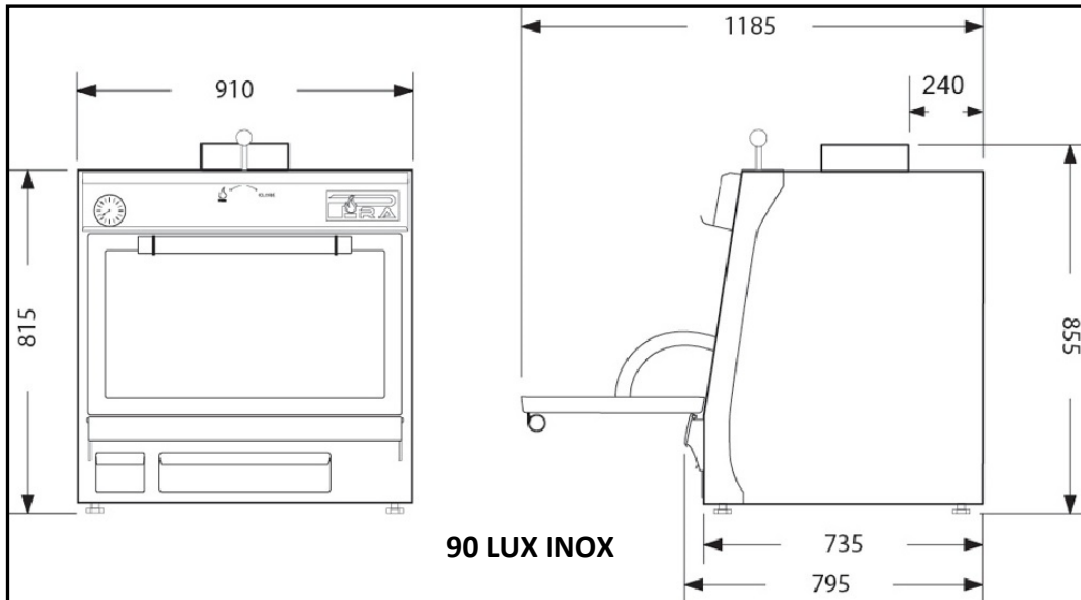

LAYOUT DIMENSION