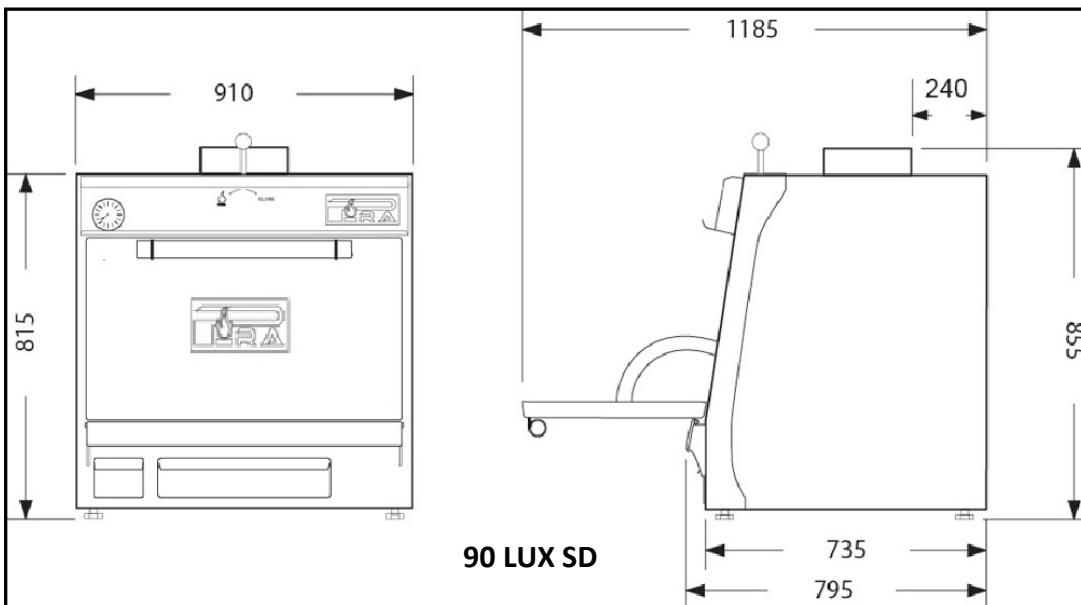

LAYOUT DIMENSION

90 LUX INOX

□ JAKARTA

Jl. Hayam Wuruk 114 Blok A No. 4, Tamansari.
Maphar, Jakarta - 11160.
Phone : (021) 626 8758, 0811 9144 617
Fax : (021) 625 8473

□ SURABAYA

Jl. Raya Saroni Jiwo no 4, Prapen Kec. Tenggilis
Mejoyo. Surabaya - 60299
Phone : (031) 847 1460, 0811 9611 2726
Fax : (031) 847 1474

□ SERVICE CENTER

Bumi Distribution Centre (BDC), Unit B. Jl. Kamal Raya No. 9.
Cengkareng. Jakarta Barat - 11820
Phone : (021) 5595 2523, 0811 9144 614
Fax : (021) 625 8473