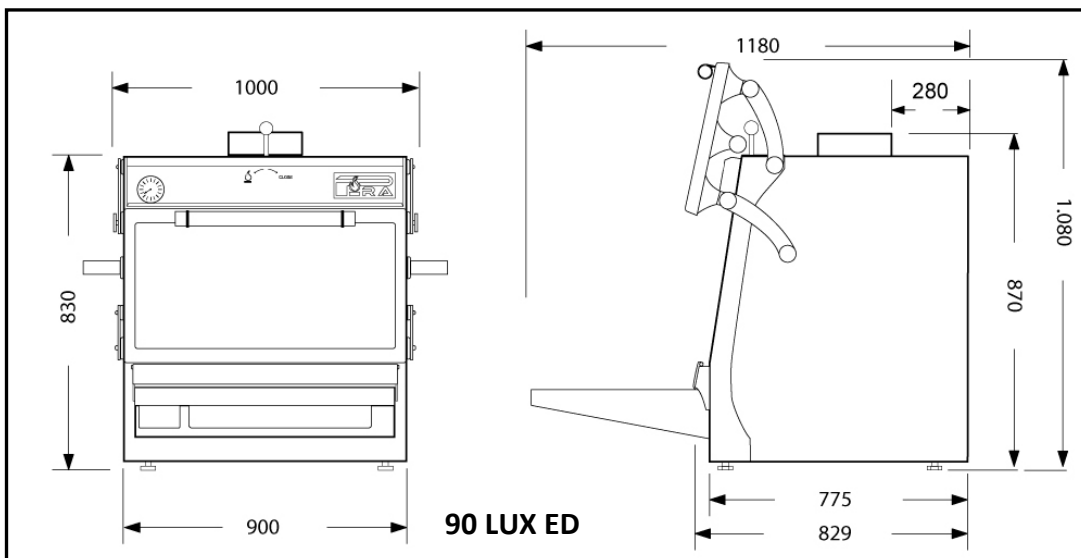

90 LUX SD

90 LUX ED

□ JAKARTA

Jl. Hayam Wuruk 114 Blok A No. 4, Tamansari.
Maphar, Jakarta - 11160.
Phone : (021) 626 8758, 0811 9144 617
Fax : (021) 625 8473

□ SURABAYA

Jl. Raya Saroni Jiwo no 4, Prapen Kec. Tenggilis
Mejoyo. Surabaya - 60299
Phone : (031) 847 1460, 0811 9611 2726
Fax : (031) 847 1474

□ SERVICE CENTER

Bumi Distribution Centre (BDC), Unit B. Jl. Kamal Raya No. 9.
Cengkareng. Jakarta Barat - 11820
Phone : (021) 5595 2523, 0811 9144 614
Fax : (021) 625 8473