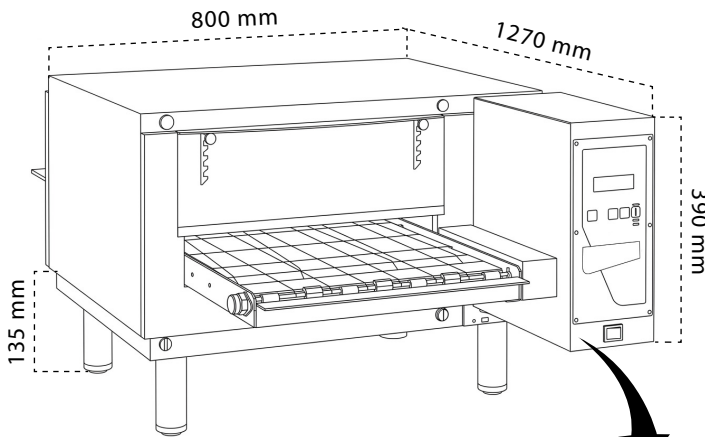

# SYNTHESIS 05/40 VE COMPACT/MC DIG

SYNTHESIS ELECTRIC COMPACT CONVEYOR OVEN

**SPESIFIKASI:**

MODEL: Synthesis 05/40 VE COMPACT/MC DIG		
Dimensi External ( p x l x t )	:	800 × 1270 × 390 mm (+ 135 Legs mm)
Dimensi Internal ( p x l x t )	:	400 × 570 × 95 mm
Daya Listrik	:	6.3 kW
Suhu Maksimum	:	320°C
Jarak Center	:	6,25 mm
Kecepatan Konveyor	:	2' – 30'
Berat	:	77 Kg

**DIMENSI:**

**DAPAT DITUMPUK:**

Dapat ditumpuk hingga 3 tingkat (triple stackable) untuk mengoptimalkan kapasitas tanpa membutuhkan banyak ruang. Desainnya kokoh, efisien energi, dan cocok untuk operasional dapur profesional dengan volume tinggi.