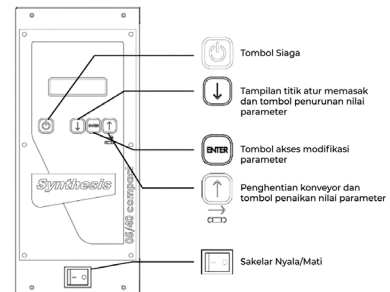

Kontrol

PT MULTI FLASHINDO KARISMA

JAKARTA (Head Office)
Jl. Hayam Wuruk 114 Blok A No. 4
Maphar, Jakarta - Indonesia 11160
Telepon : +62 21 626 8758
Whatsapp : +62 811 1210 6803
Email : sales.dept@mfk.co.id

SURABAYA
Ruko Royal Crown Palace RA 2
Jl. H. Anwar Hamzah, Kp. Baru, Tambakoso,
Kec. Waru, Kab. Sidoarjo, Jawa Timur 61256
Telepon : +62 31 3592 9091
Whatsapp : +62 811 1210 6803
Email : sales.sby@mfk.co.id

BALI
Jl. Sunset Road No.108 B, Kec. Kuta
Kel. Badung, Bali - Indonesia 80361
Telepon : +62 361 934 2633
Whatsapp : +62 811 1210 6803
Email : sales.bali@mfk.co.id

SERVICE CENTER
Jl. Kamal Raya No.9 Unit B, RT 01/ RW 06
Tegal Alur, Cengkareng - Indonesia 11820
Telepon : +62 21 5595 2523
Whatsapp : +62 811 9144 614
Email : service.center@mfk.co.id