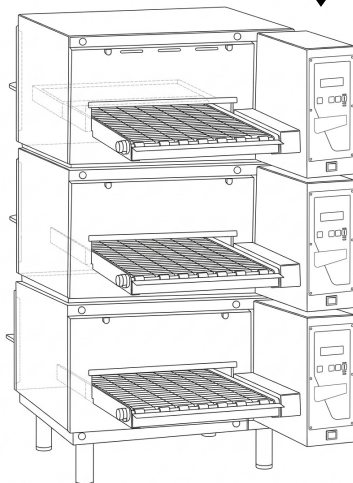

# SYNTHESIS 05/40 VE COMPACT/MC DIG

SYNTHESIS ELECTRIC COMPACT CONVEYOR OVEN

**SPESIFIKASI:**

MODEL: Synthesis 05/40 VE COMPACT/MC DIG		
Dimensi External ( p x l x t )	:	800 × 1270 × 390 mm (+ 135 Legs mm)
Dimensi Internal ( p x l x t )	:	400 × 570 × 95 mm
Daya Listrik	:	6.3 kW
Suhu Maksimum	:	320°C
Jarak Center	:	6,25 mm
Kecepatan Konveyor	:	2' – 30'
Berat	:	77 Kg

**DIMENSI:**

**DAPAT DITUMPUK:**

Dapat ditumpuk hingga 3 tingkat (triple stackable) untuk mengoptimalkan kapasitas tanpa membutuhkan banyak ruang. Desainnya kokoh, efisien energi, dan cocok untuk operasional dapur profesional dengan volume tinggi.