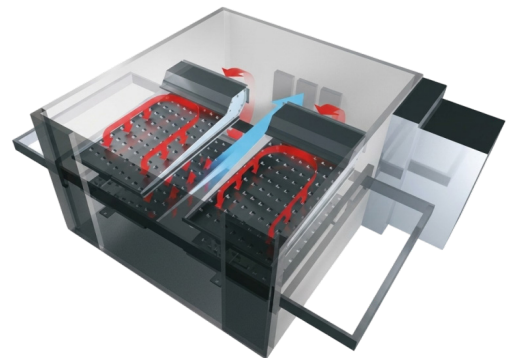

Teknologi Impingement

- Tingkat kebisingan sangat rendah pada sistem conveyor mesh dan motor ventilasi.
- Teknologi impingement udara terbaru memungkinkan pemanasan dan pemasakan cepat untuk berbagai jenis makanan dengan hasil yang konsisten setiap saat.
- Jet udara panas turbulen bertekanan tinggi menjangkau seluruh bagian oven, menghasilkan performa pemasakan yang optimal setiap waktu.