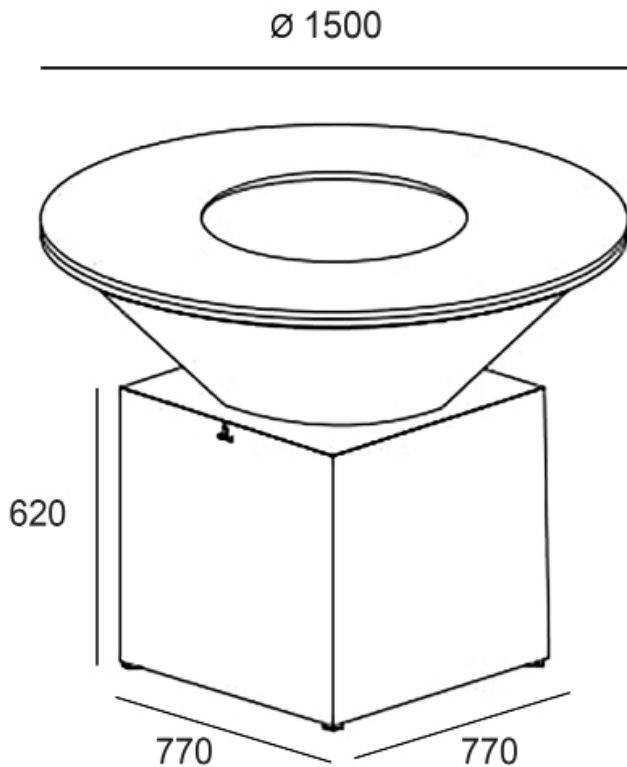

SPESIFIKASI:

MODEL: O-XL (Classic Corten XL)

Dimensi (p x l x t)	:	1490 x 1490 x 1080 mm
Dimensi Plat (Diameter)	:	1500 mm
Dimensi Dasar	:	770 x 770 x 620 mm
Material	:	Corten Steel
Permukaan Memasak	:	1,28 m²
Berat Plat	:	126 Kg
Berat Total	:	230,5 Kg

DIMENSI:

PT MULTI FLASHINDO KARISMA

□ JAKARTA (Head Office)

Jl. Hayam Wuruk 114 Blok A No. 4
Maphar, Jakarta - Indonesia 11160
Telepon : +62 21 626 8758
Whatsapp : +62 811 1210 6803
Email : sales.dept@mfk.co.id

□ SURABAYA

Ruko Royal Crown Palace RA 2
Jl. H. Anwar Hamzah, Kp. Baru, Tambakoso,
Kec. Waru, Kab. Sidoarjo, Jawa Timur 61256
Telepon : +62 31 3592 9091
Whatsapp : +62 811 1210 6803
Email : sales.sby@mfk.co.id

□ BALI

Jl. Sunset Road No.108 b, Kec. Kuta
Kel. Badung, Bali - Indonesia 80361
Telepon : +62 361 934 2633
Whatsapp : +62 811 1210 6803
Email : sales.bali@mfk.co.id

□ SERVICE CENTER

Jl. Kamal Raya No.9 Unit B. RT 01/ RW 06
Tegal Alur, Cengkareng - Indonesia 11820
Telepon : +62 21 5595 2523
Whatsapp : +62 811 9144 614
Email : service.center@mfk.co.id