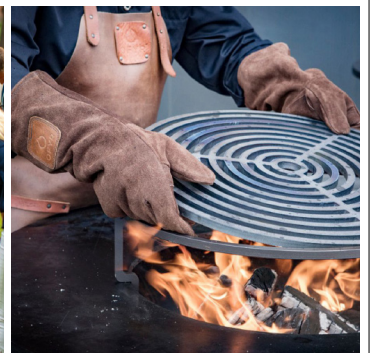

AKSESORIS

PT MULTI FLASHINDO KARISMA

☐ **JAKARTA (Head Office)**
Jl. Hayam Wuruk 114 Blok A No. 4
Maphar, Jakarta - Indonesia 11160
Telepon : +62 21 626 8758
Whatsapp : +62 811 1210 6803
Email : sales.dept@mfk.co.id

☐ **SURABAYA**
Ruko Royal Crown Palace RA 2
Jl. H. Anwar Hamzah, Kp. Baru, Tambakoso,
Kec. Waru, Kab. Sidoarjo, Jawa Timur 61256
Telepon : +62 31 3592 9091
Whatsapp : +62 811 1210 6803
Email : sales.sby@mfk.co.id

☐ **BALI**
Jl. Sunset Road No.108 b, Kec. Kuta
Kel. Badung, Bali - Indonesia 80361
Telepon : +62 361 934 2633
Whatsapp : +62 811 1210 6803
Email : sales.bali@mfk.co.id

☐ **SERVICE CENTER**
JL. Kamal Raya No.9 Unit B. RT 01/ RW 06
Tegal Alur, Cengkareng - Indonesia 11820
Telepon : +62 21 5595 2523
Whatsapp : +62 811 9144 614
Email : service.center@mfk.co.id