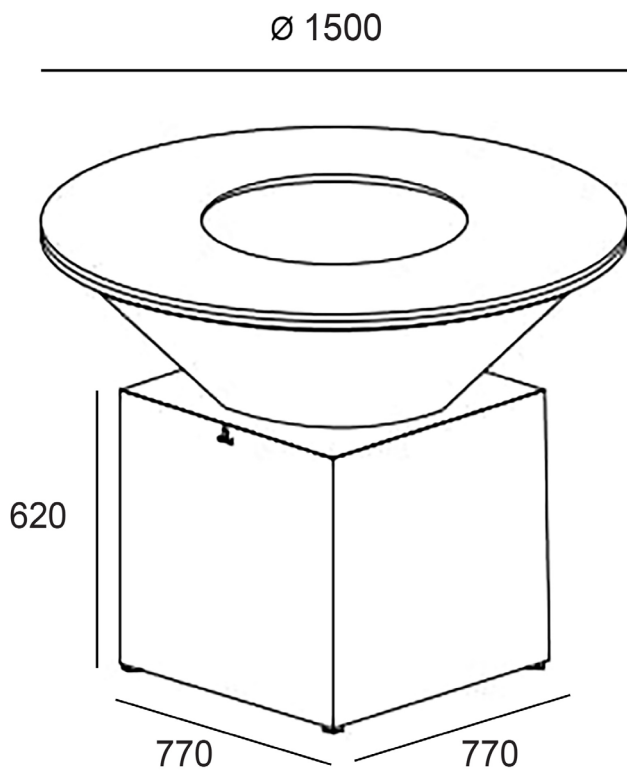

SPESIFIKASI:

MODEL: O-XL (Classic Corten XL)		
Dimensi (p x l x t)	:	1490 x 1490 x1080 mm
Dimensi Plat (Diameter)	:	1500 mm
Dimensi Dasar	:	770 x 770 x 620 mm
Material	:	Corten Steel
Permukaan Memasak	:	1,28 m²
Berat Plat	:	126 Kg
Berat Total	:	230,5 Kg

DIMENSI:

PT MULTI FLASHINDO KARISMA

JAKARTA:

Jl. Hayam Wuruk 114 Blok A No.4,
Maphar. Jakarta - Indonesia 11160
Phone: +62 21 626 8758
Whatsapp: +62 811 9144 617
Email: sales.dept@mfk.co.id

SURABAYA:

Jl. Saroni Jiwo No.4, Prapen
Surabaya - Indonesia 60299
Phone: +62 31 847 1460
Whatsapp: +62 811 9611 2726
Email: surabaya@mfk.co.id

BALI:

Jl. Sunset Road No.108b, Kec. Kuta
Kab. Badung. Bali - Indonesia 80361
Phone: +62 361 934 2633
Whatsapp: +62 811-1992-5492
Email: sales.bali@mfk.co.id

SERVICE CENTER:

Jl. Kamal Raya No.9 Unit G. RT01/ RW06
Tegal Alur. Cengkareng - Indonesia 11820
Phone: +62 21 2255 3967
Whatsapp: +62 811 9144 614
Email: service.center@bumi.group