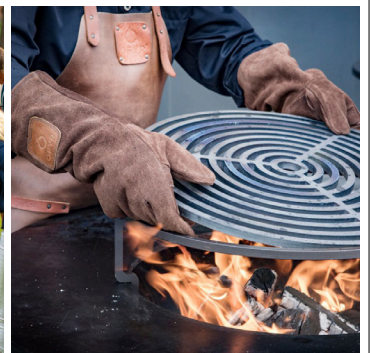

AKSESORIS

PT MULTI FLASHINDO KARISMA

JAKARTA:

Jl. Hayam Wuruk 114 Blok A No.4,
Maphar. Jakarta - Indonesia 11160
Phone: +62 21 626 8758
Whatsapp: +62 811 9144 617
Email: sales.dept@mfk.co.id

SURABAYA:

Jl. Saroni Jiwo No.4, Prapen
Surabaya - Indonesia 60299
Phone: +62 31 847 1460
Whatsapp: +62 811 9611 2726
Email: surabaya@mfk.co.id

BALI:

Jl. Sunset Road No.108b, Kec. Kuta
Kab. Badung. Bali - Indonesia 80361
Phone: +62 361 934 2633
Whatsapp: +62 811-1992-5492
Email: sales.bali@mfk.co.id

SERVICE CENTER:

Jl. Kamal Raya No.9 Unit G. RT01/ RW06
Tegal Alur. Cengkareng - Indonesia 11820
Phone: +62 21 2255 3967
Whatsapp: +62 811 9144 614
Email: service.center@bumi.group