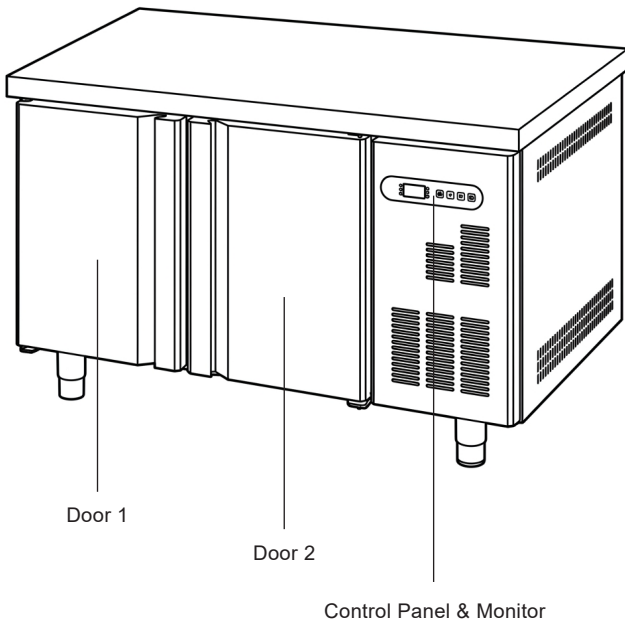

AWF12

VENTILATED COUNTER

SPESIFIKASI:

MODEL: AWF12	
Dimensi (p x l x t)	: 1200 x 750 x 900 mm
Daya Listrik	: 650 W
Tegangan	: 220V / 50Hz
Tipe Refrigeran	: R404A / R290
Jumlah Pintu	: 2 Pintu
Temperature Range	: 0 ~ -18°C
Temperature Sekitar	: 43 T °C
Kapasitas	: 260 Liter

DIMENSI:

TAMPAK DEPAN SERONG