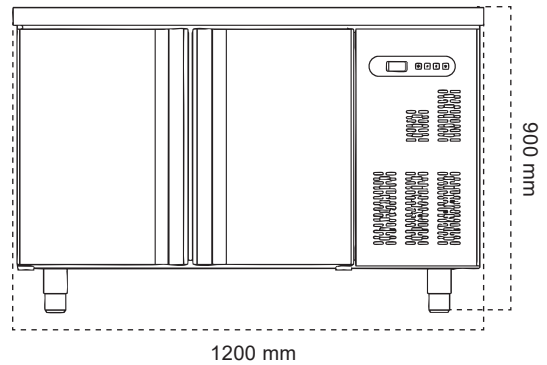

TAMPAK DEPAN

TAMPAK SAMPING