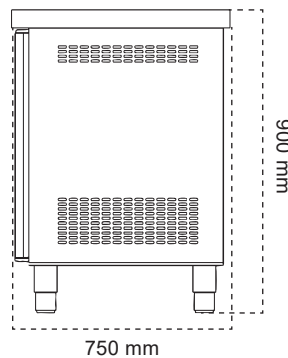

TAMPAK SAMPING