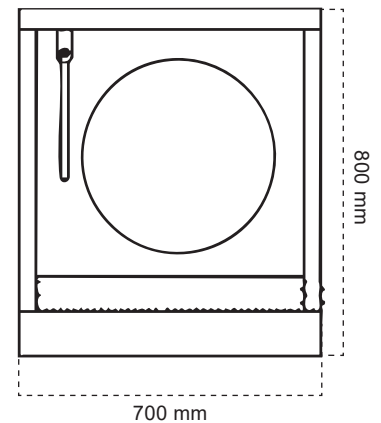

IW-10

INDUCTION WOK

**SPESIFIKASI:**

MODEL: IW-10	
Dimensi (p x l x t)	: 700 x 800 x 800 / 1200 mm
Konsumsi Listrik	: 10 Kw / Hr
Tegangan / Frekuensi / Phase	: 360-410 V / 50-60 Hz / 3 Phase
Saluran Masuk Air	: 1/2 inch
Material	: Stainless Steel
Sistem Pengaturan	: Knob Control & Display
Berat	: 158.8 kg (Nett)

DIMENSI:

TAMPAK DEPAN

TAMPAK SAMPING

TAMPAK ATAS

**PT MULTI FLASHINDO KARISMA****JAKARTA (Head Office)**

Jl. Hayam Wuruk 114 Blok A No. 4
Maphar, Jakarta - Indonesia 11160
Telepon : +62 21 626 8758
Whatsapp : +62 811 1210 6803
Email : sales.dept@mfk.co.id