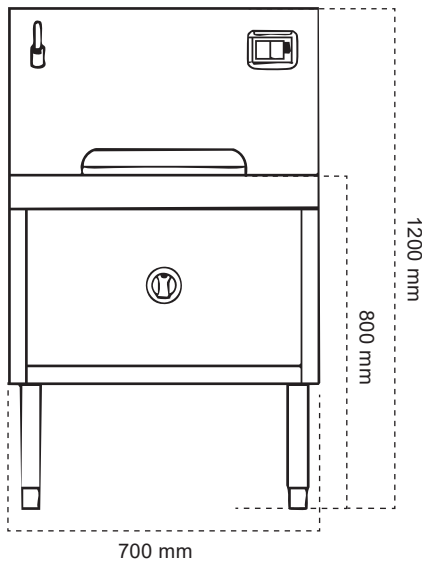

IW-10

INDUCTION WOK

SPESIFIKASI:

MODEL: IW-10	
Dimensi (p x l x t)	: 700 x 800 x 800 / 1200 mm
Konsumsi Listrik	: 10 Kw / Hr
Tegangan / Frekuensi / Phase	: 360-410 V / 50-60 Hz / 3 Phase
Saluran Masuk Air	: 1/2 inch
Material	: Stainless Steel
Sistem Pengaturan	: Knob Control & Display
Berat	: 158.8 kg (Nett)

DIMENSI:

TAMPAK DEPAN