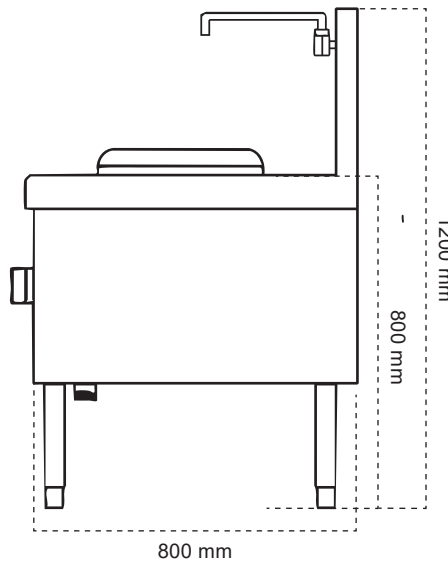

TAMPAK SAMPING