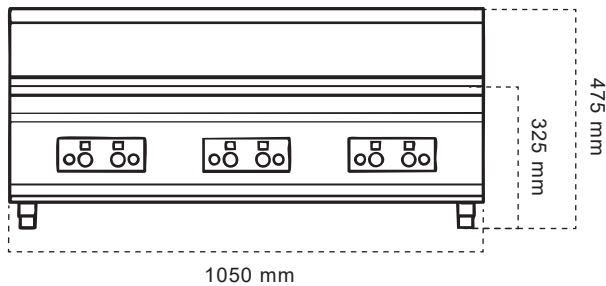

6ZH-26

INDUCTION 6 HOB PORTABLE

SPESIFIKASI:

MODEL: J6ZH-26	
Dimensi (p x l x t)	: 1050 x 750 x 325 / 475 mm
Jenis Produk	: Kompor Elektrik Komersial
Kontrol	: Digital control panel
Sumber Energi	: Listrik
Konsumsi Listrik	: 6 × 2.6 kW / Hr (Total 15.6 kW / Hr)
Voltase	: 220 V / 50–60 Hz / 1 Phase
Level Daya	: 8 Level

DIMENSI:

TAMPAK DEPAN