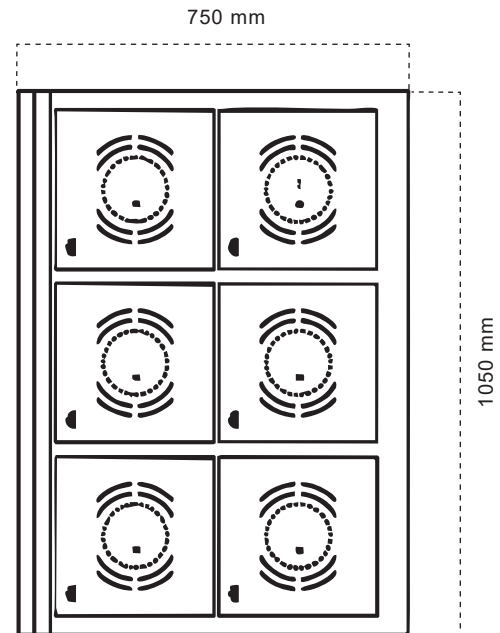

TAMPAK DEPAN

PT MULTI FLASHINDO KARISMA

JAKARTA (Head Office)

Jl. Hayam Wuruk 114 Blok A No. 4
Maphar, Jakarta - Indonesia 11160
Telepon : +62 21 626 8758
Whatsapp : +62 811 1210 6803
Email : sales.dept@mfk.co.id

SURABAYA

Ruko Royal Crown Palace RA 2
Jl. H. Anwar Hamzah, Kp. Baru, Tambakoso,
Kec. Waru, Kab. Sidoarjo, Jawa Timur 61256
Telepon : +62 31 3592 9091
Whatsapp : +62 811 1210 6803
Email : sales.sby@mfk.co.id

BALI

Jl. Sunset Road No.108 B, Kec. Kuta
Kel. Badung, Bali - Indonesia 80361
Telepon : +62 361 934 2633
Whatsapp : +62 811 1210 6803
Email : sales.bali@mfk.co.id

SERVICE CENTER

JL. Kamal Raya No.9 Unit B. RT 01/ RW 06
Tegal Alur, Cengkareng - Indonesia 11820
Telepon : +62 21 5595 2523
Whatsapp : +62 811 9144 614
Email : service.center@mfk.co.id