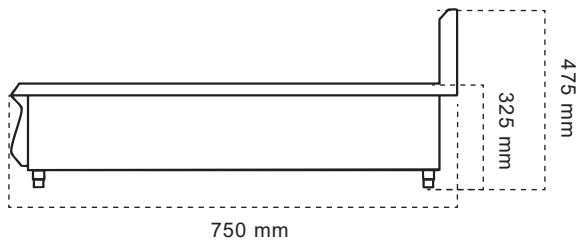

TAMPAK SAMPING