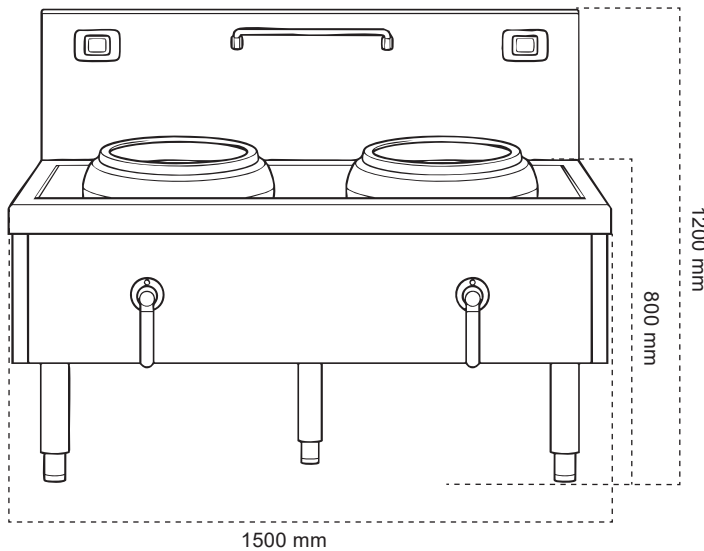

IWS2-08

INDUCTION DOUBLE WOK

SPESIFIKASI:

MODEL: IWS2-08

Dimensi (p x l x t)	: 1500 x 800 x 800 / 1200 mm
Konsumsi Listrik	: 2 x 8 kW / Hr (Total: 16 kW / Hr)
Tegangan / Frekuensi / Phase	: 360 - 410 V / 50 - 60 Hz / 3 Phase
Saluran Masuk Air	: 1/2 inch
Saluran Pembuangan	: 2 inch
Material	: Stainless Steel
Sistem Pengaturan	: Knob Control & Display
Berat	: 115.4 Kg

DIMENSI:

TAMPAK DEPAN