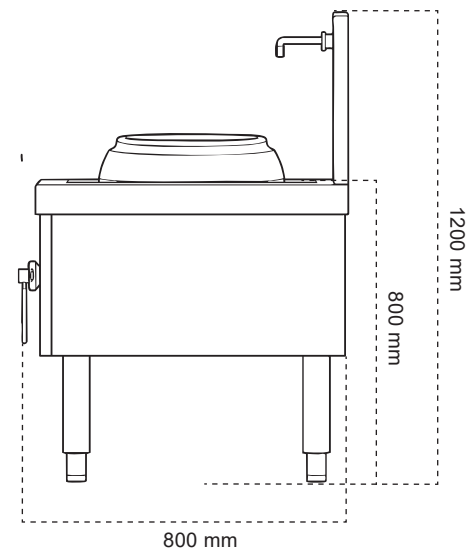

TAMPAK SAMPING

PT MULTI FLASHINDO KARISMA

JAKARTA (Head Office)

Jl. Hayam Wuruk 114 Blok A No. 4
Maphar, Jakarta - Indonesia 11160
Telepon : +62 21 626 8758
Whatsapp : +62 811 1210 6803
Email : sales.dept@mfk.co.id

SURABAYA

Ruko Royal Crown Palace RA 2
Jl. H. Anwar Hamzah, Kp. Baru, Tambakoso,
Kec. Waru, Kab. Sidoarjo, Jawa Timur 61256
Telepon : +62 31 3592 9091
Whatsapp : +62 811 1210 6803
Email : sales.sby@mfk.co.id

BALI

Jl. Sunset Road No.108 B, Kec. Kuta
Kel. Badung, Bali - Indonesia 80361
Telepon : +62 361 934 2633
Whatsapp : +62 811 1210 6803
Email : sales.bali@mfk.co.id

SERVICE CENTER

Jl. Kamal Raya No.9 Unit B. RT 01/ RW 06
Tegal Alur, Cengkareng - Indonesia 11820
Telepon : +62 21 5595 2523
Whatsapp : +62 811 9144 614
Email : service.center@mfk.co.id