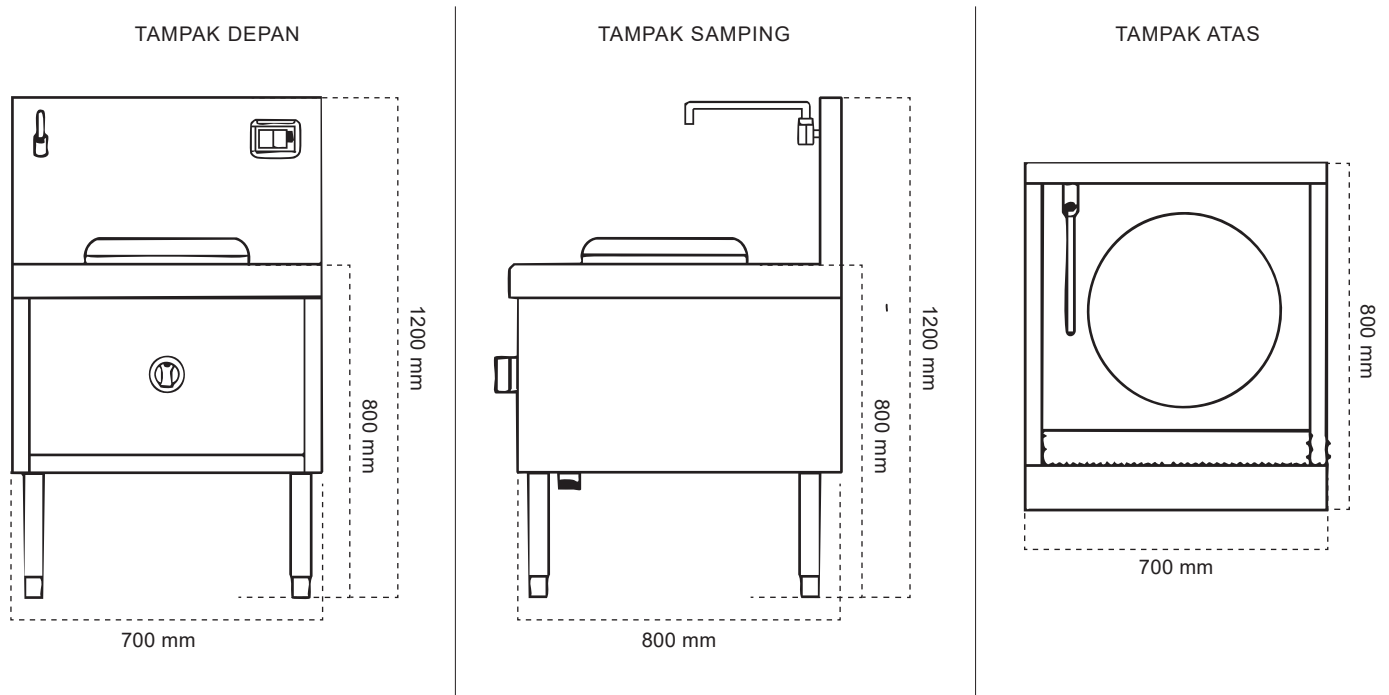

www.mfk.co.id
FOOD SERVICE EQUIPMENT & SUPPLIES

IW-08

INDUCTION WOK

JCOOK

SPESIFIKASI:

MODEL: IW-08	
Dimensi (p x l x t)	: 700 x 800 x 800 / 1200 mm
Konsumsi Listrik	: 8 Kw / Hr
Tegangan / Frekuensi / Phase	: 360-410 V / 50-60 Hz / 3 Phase
Saluran Masuk Air	: 1/2 inch
Material	: Stainless Steel
Sistem Pengaturan	: Knob Control & Display
Berat	: 158.8 kg (Nett)

DIMENSI:

PT MULTI FLASHINDO KARISMA

☐ **JAKARTA (Head Office)**
Jl. Hayam Wuruk 114 Blok A No. 4
Maphar, Jakarta - Indonesia 11160
Telepon : +62 21 626 8758
Whatsapp : +62 811 1210 6803
Email : sales.dept@mfk.co.id

☐ **SURABAYA**
Ruko Royal Crown Palace RA 2
Jl. H. Anwar Hamzah, Kp. Baru, Tambakoso,
Kec. Waru, Kab. Sidoarjo, Jawa Timur 61256
Telepon : +62 31 3592 9091
Whatsapp : +62 811 1210 6803
Email : sales.sby@mfk.co.id

☐ **BALI**
Jl. Sunset Road No.108 B, Kec. Kuta
Kel. Badung, Bali - Indonesia 80361
Telepon : +62 361 934 2633
Whatsapp : +62 811 1210 6803
Email : sales.bali@mfk.co.id

☐ **SERVICE CENTER**
Jl. Kamal Raya No.9 Unit B, RT 01/ RW 06
Tegal Alur, Cengkareng - Indonesia 11820
Telepon : +62 21 5595 2523
Whatsapp : +62 811 9144 614
Email : service.center@mfk.co.id