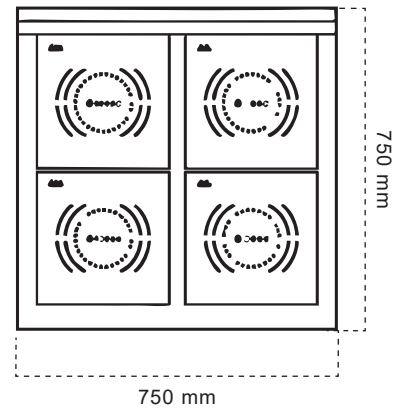

TAMPAK ATAS

PT MULTI FLASHINDO KARISMA

□ JAKARTA (Head Office)

Jl. Hayam Wuruk 114 Blok A No. 4
Maphar, Jakarta - Indonesia 11160
Telepon : +62 21 626 8758
Whatsapp : +62 811 1210 6803
Email : sales.dept@mfk.co.id

□ SURABAYA

Ruko Royal Crown Palace RA 2
Jl. H. Anwar Hamzah, Kp. Baru, Tambakoso,
Kec. Waru, Kab. Sidoarjo, Jawa Timur 61256
Telepon : +62 31 3592 9091
Whatsapp : +62 811 1210 6803
Email : sales.sby@mfk.co.id

□ BALI

Jl. Sunset Road No.108 B, Kec. Kuta
Kel. Badung, Bali - Indonesia 80361
Telepon : +62 361 934 2633
Whatsapp : +62 811 1210 6803
Email : sales.bali@mfk.co.id

□ SERVICE CENTER

Jl. Kamal Raya No.9 Unit B. RT 01/ RW 06
Tegal Alur, Cengkareng - Indonesia 11820
Telepon : +62 21 5595 2523
Whatsapp : +62 811 9144 614
Email : service.center@mfk.co.id