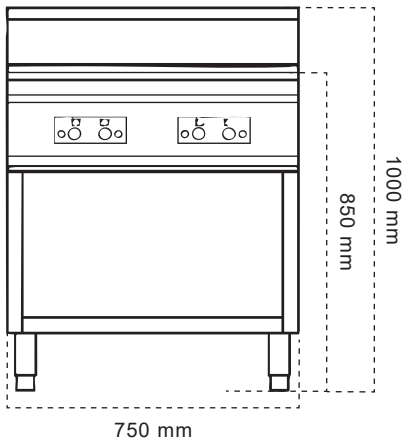

www.mfk.co.id
FOOD SERVICE EQUIPMENT & SUPPLIES

I4H-CB3.5

INDUCTION 4 HOB CABINET

JCOOK

SPESIFIKASI:

MODEL: I4H-CB3.5	
Dimensi (p x l x t)	: ± 750 × 750 × 850/1000 mm
Total Daya	: ± 14 kW (Daya per Hob: 4 x 3.5 kW)
Tegangan	: 220 V / 1 Phase
Frekuensi	: 50 / 60 Hz
Sistem Pemanas	: Induction Heating
Level Daya	: 8 Level

DIMENSI:

TAMPAK DEPAN