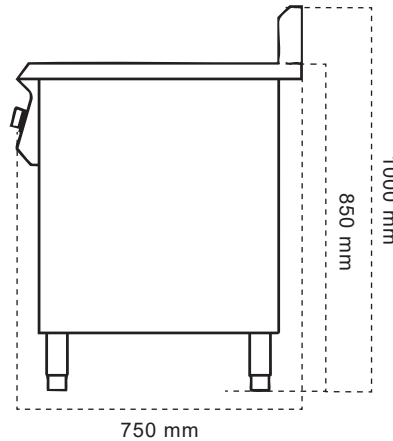

TAMPAK SAMPING