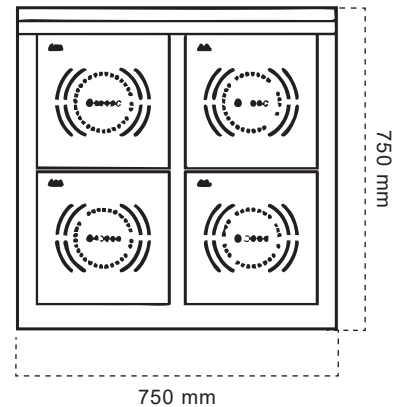

TAMPAK ATAS

PT MULTI FLASHINDO KARISMA

JAKARTA (Head Office)

Jl. Hayam Wuruk 114 Blok A No. 4
Maphar, Jakarta - Indonesia 11160
Telepon : +62 21 626 8758
Whatsapp : +62 811 1210 6803
Email : sales.dept@mfk.co.id

SURABAYA

Ruko Royal Crown Palace RA 2
Jl. H. Anwar Hamzah, Kp. Baru, Tambakoso,
Kec. Waru, Kab. Sidoarjo, Jawa Timur 61256
Telepon : +62 31 3592 9091
Whatsapp : +62 811 1210 6803
Email : sales.sby@mfk.co.id

BALI

Jl. Sunset Road No.108 B, Kec. Kuta
Kel. Badung, Bali - Indonesia 80361
Telepon : +62 361 934 2633
Whatsapp : +62 811 1210 6803
Email : sales.bali@mfk.co.id

SERVICE CENTER

Jl. Kamal Raya No.9 Unit B. RT 01/ RW 06
Tegal Alur, Cengkareng - Indonesia 11820
Telepon : +62 21 5595 2523
Whatsapp : +62 811 9144 614
Email : service.center@mfk.co.id