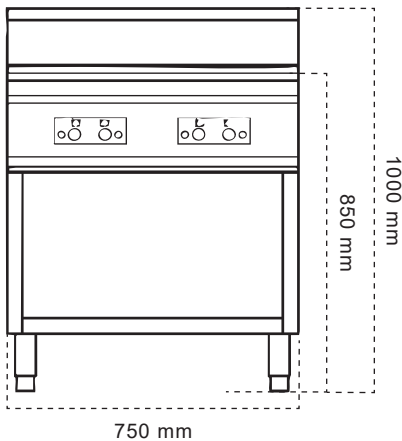

I4H-CB2.6

INDUCTION 4 HOB CABINET

SPESIFIKASI:

MODEL: I4H-CB2.6	
Dimensi (p x l x t)	: ± 750 × 750 × 850/1000 mm
Total Daya	: ± 10,4 kW (Daya per Hob: 4 x 2.6 kW)
Tegangan	: 220 V / 1 Phase
Frekuensi	: 50 / 60 Hz
Sistem Pemanas	: Induction Heating
Level Daya	: 8 Level

DIMENSI:

TAMPAK DEPAN