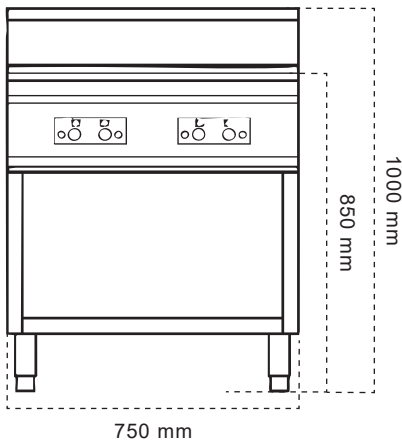

www.mfk.co.id
FOOD SERVICE EQUIPMENT & SUPPLIES

I4H-CB2.6

INDUCTION 4 HOB CABINET

JCOOK

SPESIFIKASI:

MODEL: I4H-CB2.6	
Dimensi (p x l x t)	: ± 750 × 750 × 850/1000 mm
Total Daya	: ± 10,4 kW (Daya per Hob: 4 x 2.6 kW)
Tegangan	: 220 V / 1 Phase
Frekuensi	: 50 / 60 Hz
Sistem Pemanas	: Induction Heating
Level Daya	: 8 Level

DIMENSI:

TAMPAK DEPAN