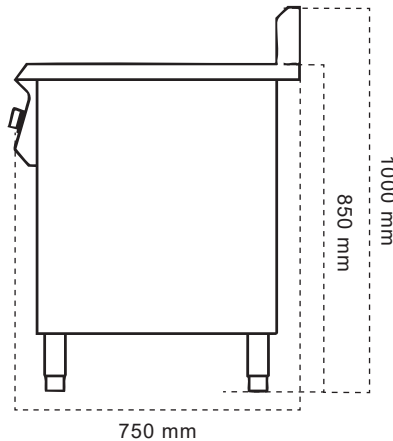

TAMPAK SAMPING