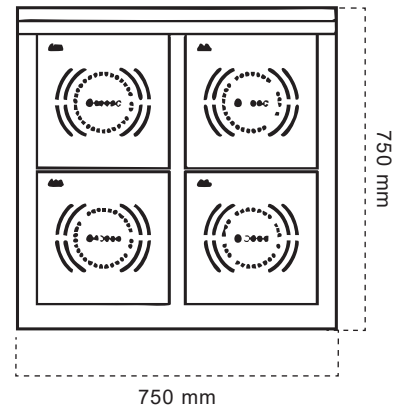

TAMPAK ATAS

PT MULTI FLASHINDO KARISMA

JAKARTA (Head Office)
Jl. Hayam Wuruk 114 Blok A No. 4
Maphar, Jakarta - Indonesia 11160
Telepon : +62 21 626 8758
Whatsapp : +62 811 1210 6803
Email : sales.dept@mfk.co.id

SURABAYA
Ruko Royal Crown Palace RA 2
Jl. H. Anwar Hamzah, Kp. Baru, Tambakoso,
Kec. Waru, Kab. Sidoarjo, Jawa Timur 61256
Telepon : +62 31 3592 9091
Whatsapp : +62 811 1210 6803
Email : sales.sby@mfk.co.id

BALI
Jl. Sunset Road No.108 B, Kec. Kuta
Kel. Badung, Bali - Indonesia 80361
Telepon : +62 361 934 2633
Whatsapp : +62 811 1210 6803
Email : sales.bali@mfk.co.id

SERVICE CENTER
Jl. Kamal Raya No.9 Unit B. RT 01/ RW 06
Tegal Alur, Cengkareng - Indonesia 11820
Telepon : +62 21 5595 2523
Whatsapp : +62 811 9144 614
Email : service.center@mfk.co.id