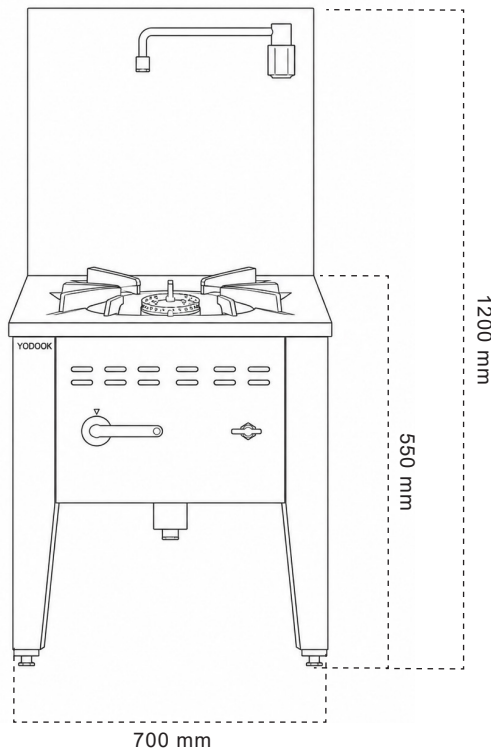

GSP-70

GAS STOCK POT

SPESIFIKASI:

MODEL: GSP-70

Dimensi (p x l x t)	: 700 x 750 x 550 / 1200 mm
Jenis Produk	: Kompor Gas Komersial
Sumber Energi	: Gas
Koneksi Gas	: 1/2 Inch
Konsumsi Gas	: 21 Kw / Hr
Material	: Stainless Steel
Berat	: 39 kg (Nett)

DIMENSI:

TAMPAK DEPAN