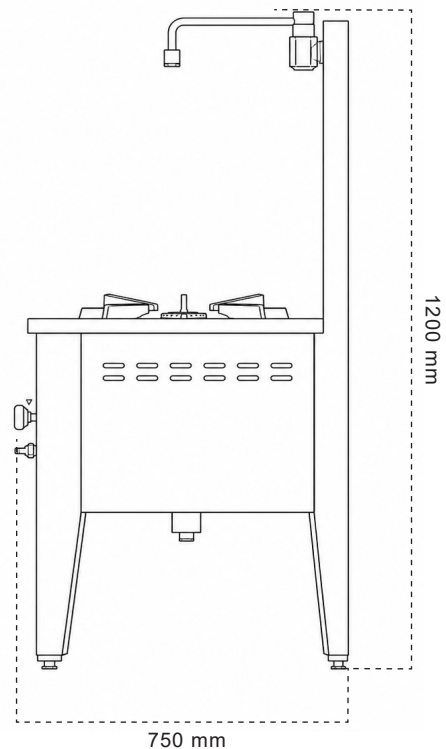

TAMPAK SAMPING

PT MULTI FLASHINDO KARISMA

JAKARTA (Head Office)

Jl. Hayam Wuruk 114 Blok A No. 4
Maphar, Jakarta - Indonesia 11160
Telepon : +62 21 626 8758
Whatsapp : +62 811 1210 6803
Email : sales.dept@mfk.co.id

SURABAYA

Ruko Royal Crown Palace RA 2
Jl. H. Anwar Hamzah, Kp. Baru, Tambakoso,
Kec. Waru, Kab. Sidoarjo, Jawa Timur 61256
Telepon : +62 31 3592 9091
Whatsapp : +62 811 1210 6803
Email : sales.sby@mfk.co.id

BALI

Jl. Sunset Road No.108 B, Kec. Kuta
Kel. Badung, Bali - Indonesia 80361
Telepon : +62 361 934 2633
Whatsapp : +62 811 1210 6803
Email : sales.bali@mfk.co.id

SERVICE CENTER

JL. Kamal Raya No.9 Unit B. RT 01/ RW 06
Tegal Alur, Cengkareng - Indonesia 11820
Telepon : +62 21 5595 2523
Whatsapp : +62 811 9144 614
Email : service.center@mfk.co.id