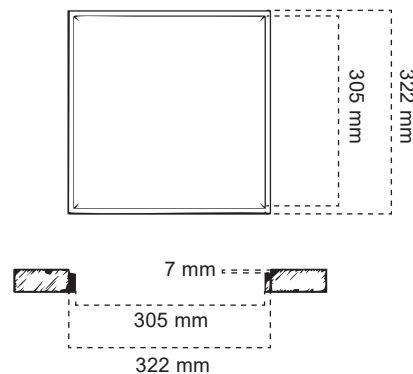

www.mfk.co.id
FOOD SERVICE EQUIPMENT & SUPPLIES

JD-13

DROP IN INDUCTION WITH CONTROL

SPESIFIKASI:

MODEL: JDF-13	
Dimensi (p x l x t)	: 320 x 320 x 78 mm
Konsumsi Listrik	: 1.3 Kw / Hr
Tegangan / Frekuensi / Phase	: 220 V / 50-60 Hz / 1 Phase
Kontrol	: Remote Control
Level Daya	: 5 Level

DIMENSI:

ALUR ALIRAN UDARA

UKURAN LUBANG MEJA UNTUK INSTALASI

PT MULTI FLASHINDO KARISMA

JAKARTA (Head Office)
Jl. Hayam Wuruk 114 Blok A No. 4
Maphar, Jakarta - Indonesia 11160
Telepon : +62 21 626 8758
Whatsapp : +62 811 1210 6803
Email : sales.dept@mfk.co.id