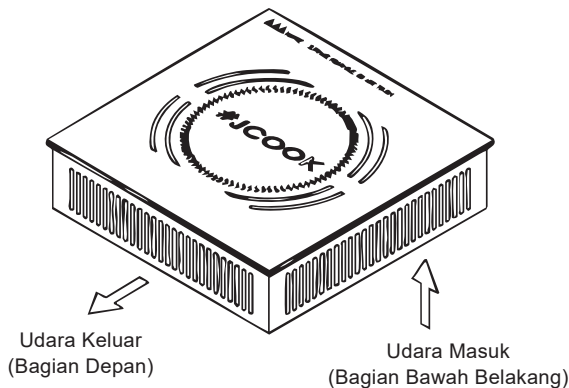

ALUR ALIRAN UDARA