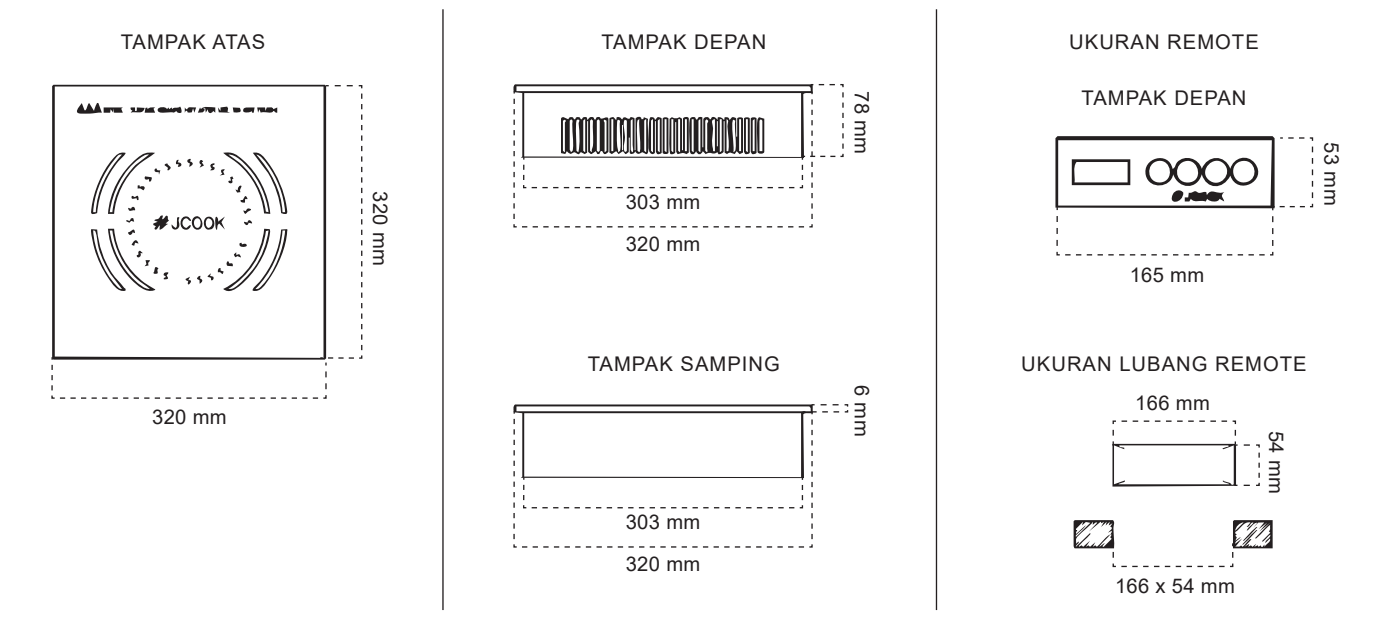

www.mfk.co.id
FOOD SERVICE EQUIPMENT & SUPPLIES

JD-13

DROP IN INDUCTION WITH CONTROL

SPESIFIKASI:

MODEL: JDF-13	
Dimensi (p x l x t)	: 320 x 320 x 78 mm
Konsumsi Listrik	: 1.3 Kw / Hr
Tegangan / Frekuensi / Phase	: 220 V / 50-60 Hz / 1 Phase
Kontrol	: Remote Control
Level Daya	: 5 Level

DIMENSI: