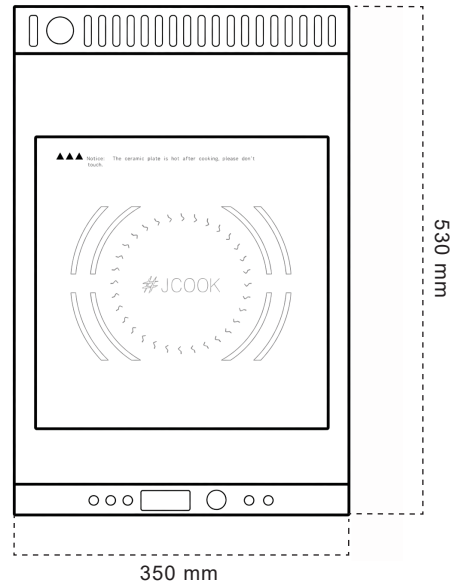

TAMPAK ATAS