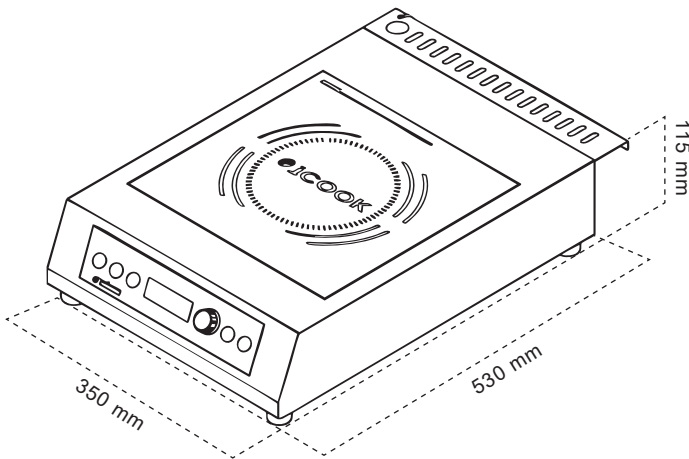

www.mfk.co.id
FOOD SERVICE EQUIPMENT & SUPPLIES

JH-35

INDUCTION PORTABELE SINGLE HOB

SPESIFIKASI:

MODEL: JH-35	
Dimensi (p x l x t)	: 350 × 530 × 115 mm
Jenis Produk	: Kompor listrik portabel
Sumber Energi	: Listrik
Voltas	: 220 V / 50-60 Hz / 1 Phase
Konsumsi Listrik	: 3,5 kW / Hr
Temperatur maksimal	: 180 °C
Power Level	: 8 power levels

DIMENSI:

TAMPAK DEPAN MENYERONG