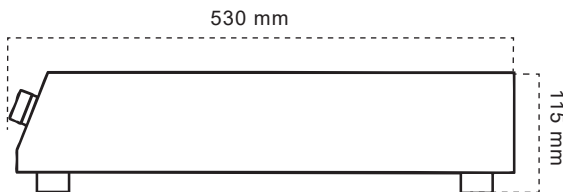

TAMPAK SAMPING

PT MULTI FLASHINDO KARISMA

JAKARTA (Head Office)
Jl. Hayam Wuruk 114 Blok A No. 4
Maphar, Jakarta - Indonesia 11160
Telepon : +62 21 626 8758
Whatsapp : +62 811 1210 6803
Email : sales.dept@mfk.co.id

SURABAYA
Ruko Royal Crown Palace RA 2
Jl. H. Anwar Hamzah, Kp. Baru, Tambakoso,
Kec. Waru, Kab. Sidoarjo, Jawa Timur 61256
Telepon : +62 31 3592 9091
Whatsapp : +62 811 1210 6803
Email : sales.sby@mfk.co.id

BALI
Jl. Sunset Road No.108 B, Kec. Kuta
Kel. Badung, Bali - Indonesia 80361
Telepon : +62 361 934 2633
Whatsapp : +62 811 1210 6803
Email : sales.bali@mfk.co.id

SERVICE CENTER
Jl. Kamal Raya No.9 Unit B. RT 01/ RW 06
Tegal Alur, Cengkareng - Indonesia 11820
Telepon : +62 21 5595 2523
Whatsapp : +62 811 9144 614
Email : service.center@mfk.co.id