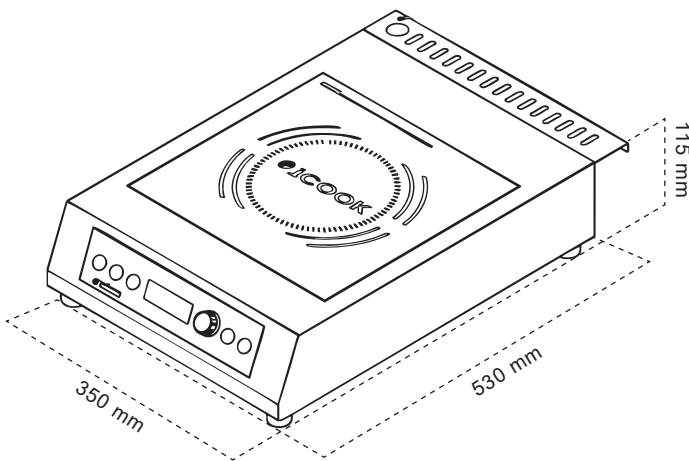

www.mfk.co.id
FOOD SERVICE EQUIPMENT & SUPPLIES

JH-26

INDUCTION PORTABALE SINGLE HOB

SPESIFIKASI:

MODEL: JH-26	
Dimensi (p x l x t)	: 350 × 530 × 115 mm
Jenis Produk	: Kompor listrik portabel
Sumber Energi	: Listrik
Voltas	: 220 V / 50-60 Hz / 1 Phase
Konsumsi Listrik	: 2,6 kW / Hr
Temperatur maksimal	: 180 °C
Power Level	: 8 power levels

DIMENSI:

TAMPAK DEPAN MENYERONG