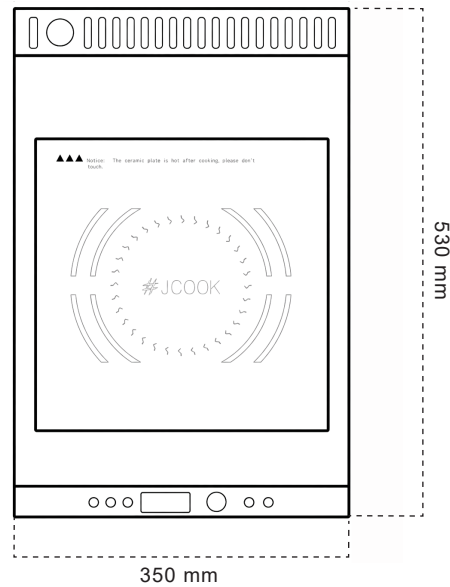

TAMPAK ATAS