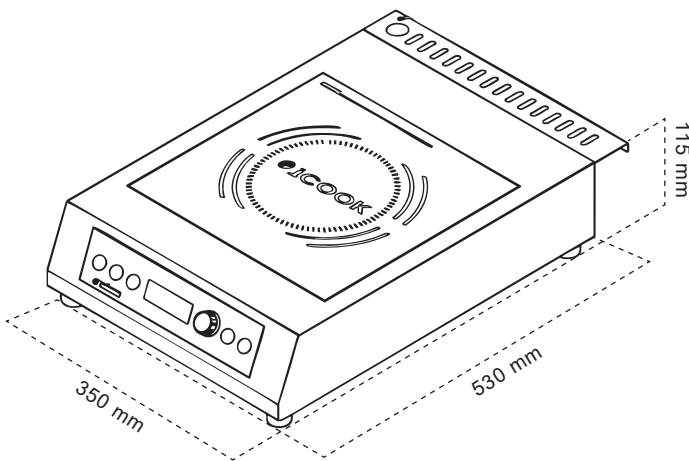

www.mfk.co.id
FOOD SERVICE EQUIPMENT & SUPPLIES

JH-26

INDUCTION PORTABELE SINGLE HOB

SPESIFIKASI:

MODEL: JH-26	
Dimensi (p x l x t)	: 350 × 530 × 115 mm
Jenis Produk	: Kompor listrik portabel
Sumber Energi	: Listrik
Voltas	: 220 V / 50-60 Hz / 1 Phase
Konsumsi Listrik	: 2,6 kW / Hr
Temperatur maksimal	: 180 °C
Power Level	: 8 power levels

DIMENSI:

TAMPAK DEPAN MENYERONG