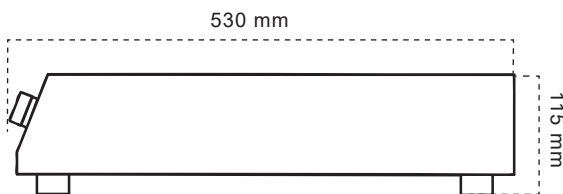

DIMENSI:

TAMPAK DEPAN MENYERONG

TAMPAK ATAS

TAMPAK SAMPING

PT MULTI FLASHINDO KARISMA

JAKARTA (Head Office)
Jl. Hayam Wuruk 114 Blok A No. 4
Maphar, Jakarta - Indonesia 11160
Telepon : +62 21 626 8758
Whatsapp : +62 811 1210 6803
Email : sales.dept@mfk.co.id