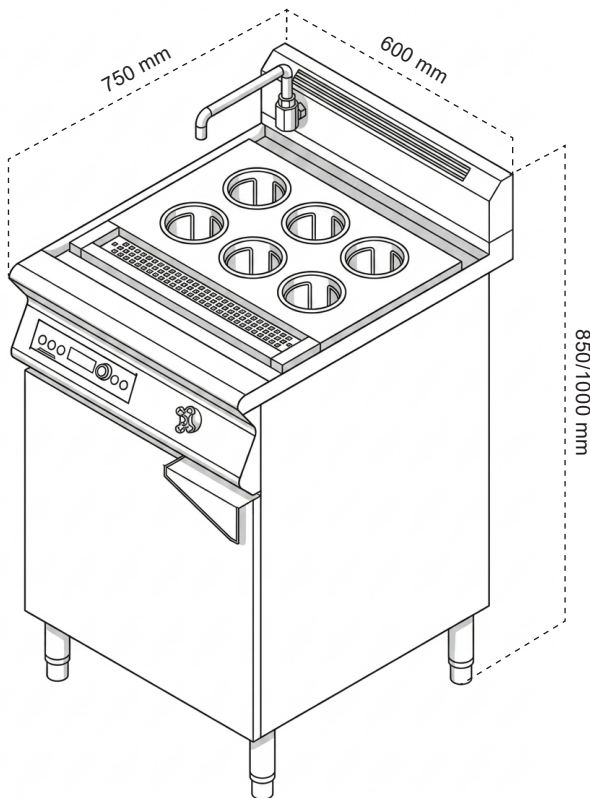

JIN-10

INDUCTION NOODLE BOILER

SPESIFIKASI:

MODEL: JIN-10	
Dimensi (p x l x t)	: 600 × 750 × 850/1000 mm
Konsumsi Listrik	: 10 kW / Hr
Tegangan / Frekuensi / Phase	: 360 - 410 V / 50 - 60 Hz / 3 Phase
Saluran Masuk Air	: 1/2 inch
Saluran Pembuangan	: 1 inch
Jumlah Tangki	: 6 Tangki
Kapasitas Tanki	: 35 Liter
Berat	: 61,2 Kg

DIMENSI:

PT MULTI FLASHINDO KARISMA

JAKARTA (Head Office)

Jl. Hayam Wuruk 114 Blok A No. 4
Maphar, Jakarta - Indonesia 11160
Telepon : +62 21 626 8758
Whatsapp : +62 811 1210 6803
Email : sales.dept@mfk.co.id

SURABAYA

Ruko Royal Crown Palace RA 2
Jl. H. Anwar Hamzah, Kp. Baru, Tambakoso,
Kec. Waru, Kab. Sidoarjo, Jawa Timur 61256
Telepon : +62 31 3592 9091
Whatsapp : +62 811 1210 6803
Email : sales.sby@mfk.co.id

BALI

Jl. Sunset Road No.108 B, Kec. Kuta
Kel. Badung, Bali - Indonesia 80361
Telepon : +62 361 934 2633
Whatsapp : +62 811 1210 6803
Email : sales.bali@mfk.co.id

SERVICE CENTER

Jl. Kamal Raya No.9 Unit B. RT 01/ RW 06
Tegal Alur, Cengkareng - Indonesia 11820
Telepon : +62 21 5595 2523
Whatsapp : +62 811 9144 614
Email : service.center@mfk.co.id