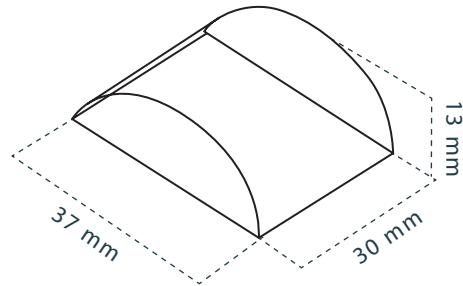

DIMENSI ES:

PT MULTI FLASHINDO KARISMA

☐ **JAKARTA (Head Office)**
Jl. Hayam Wuruk 114 Blok A No. 4
Maphar, Jakarta - Indonesia 11160
Telepon : +62 21 626 8758
Whatsapp : +62 811 1210 6803
Email : sales.dept@mfk.co.id

☐ **SURABAYA**
Ruko Royal Crown Palace RA 2
Jl. H. Anwar Hamzah, Kp. Baru, Tambakoso,
Kec. Waru, Kab. Sidoarjo, Jawa Timur 61256
Telepon : +62 31 3592 9091
Whatsapp : +62 811 1210 6803
Email : sales.sby@mfk.co.id

☐ **BALI**
Jl. Sunset Road No.108 b, Kec. Kuta
Kel. Badung, Bali - Indonesia 80361
Telepon : +62 361 934 2633
Whatsapp : +62 811 1210 6803
Email : sales.bali@mfk.co.id

☐ **SERVICE CENTER**
Jl. Kamal Raya No.9 Unit B. RT 01/ RW 06
Tegal Alur, Cengkareng - Indonesia 11820
Telepon : +62 21 5595 2523
Whatsapp : +62 811 9144 614
Email : service.center@mfk.co.id