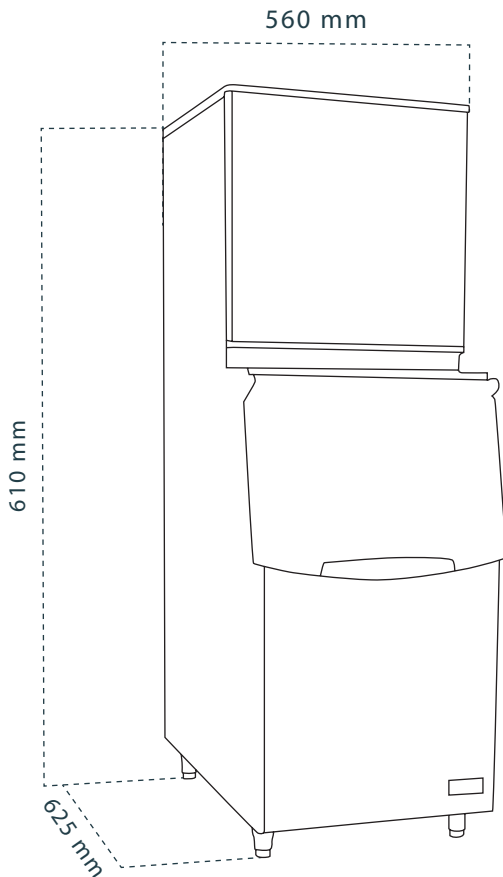

CRESCENT ICE MAKER

SPESIFIKASI:

MODEL: KMD-201AA	
Dimensi (P x L x T)	560 x 625 x 610 mm
Dimensi Es	37 x 30 x 13 mm
Daya Listrik	700 W
Ampere	3.0 A
Tipe Refrigeran	R404a
Jumlah Produksi Es	416 pcs / 27.7 menit
Berat	57 Kg

DIMENSI: