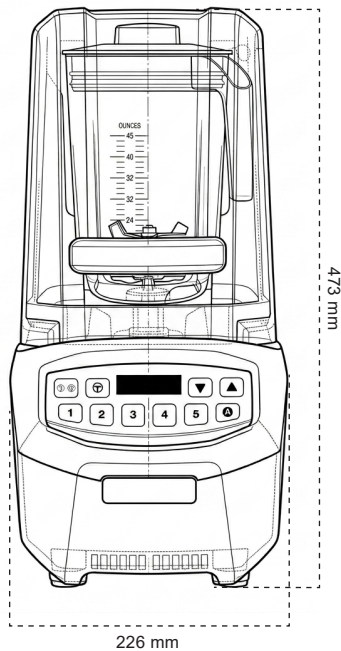

www.mfk.co.id
FOOD SERVICE EQUIPMENT & SUPPLIES

HBH 855 CE

SUMMIT EDGE HIGH PERFORMANCE BLENDER

SPESIFIKASI:

MODEL: HBH 855 CE	
Dimensi (p x l x t)	: 226 × 312 × 473 mm
Kapasitas Wadah	: 48 oz / 1,4 L
Daya	: ±1,5 – 1,8 kW
Motor:	: 3,5 Peak* Hp
Tegangan	: 220-240 V
Frekuensi	: 50–60 Hz
Arus	: 7,5 A (120 V)
Material	: Wadah Polycarbonate
Berat	: 14,5 Kg (Gross)

DIMENSI:

TAMPAK DEPAN