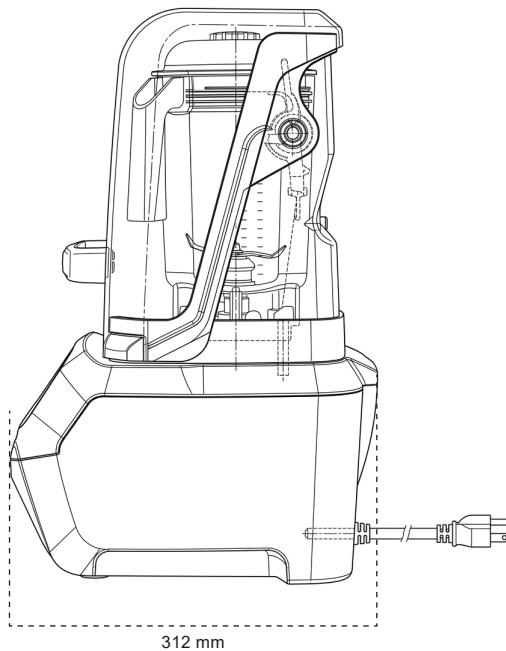

TAMPAK SAMPING

PT MULTI FLASHINDO KARISMA

□ JAKARTA (Head Office)
Jl. Hayam Wuruk 114 Blok A No. 4
Maphar, Jakarta - Indonesia 11160
Telepon : +62 21 626 8758
Whatsapp : +62 811 1210 6803
Email : sales.dept@mfk.co.id

□ SURABAYA
Ruko Royal Crown Palace RA 2
Jl. H. Anwar Hamzah, Kp. Baru, Tambakoso,
Kec. Waru, Kab. Sidoarjo, Jawa Timur 61256
Telepon : +62 31 3592 9091
Whatsapp : +62 811 1210 6803
Email : sales.sby@mfk.co.id

□ BALI
Jl. Sunset Road No.108 B, Kec. Kuta
Kel. Badung, Bali - Indonesia 80361
Telepon : +62 361 934 2633
Whatsapp : +62 811 1210 6803
Email : sales.bali@mfk.co.id

□ SERVICE CENTER
Jl. Kamal Raya No.9 Unit B. RT 01/ RW 06
Tegal Alur, Cengkareng - Indonesia 11820
Telepon : +62 21 5595 2523
Whatsapp : +62 811 9144 614
Email : service.center@mfk.co.id