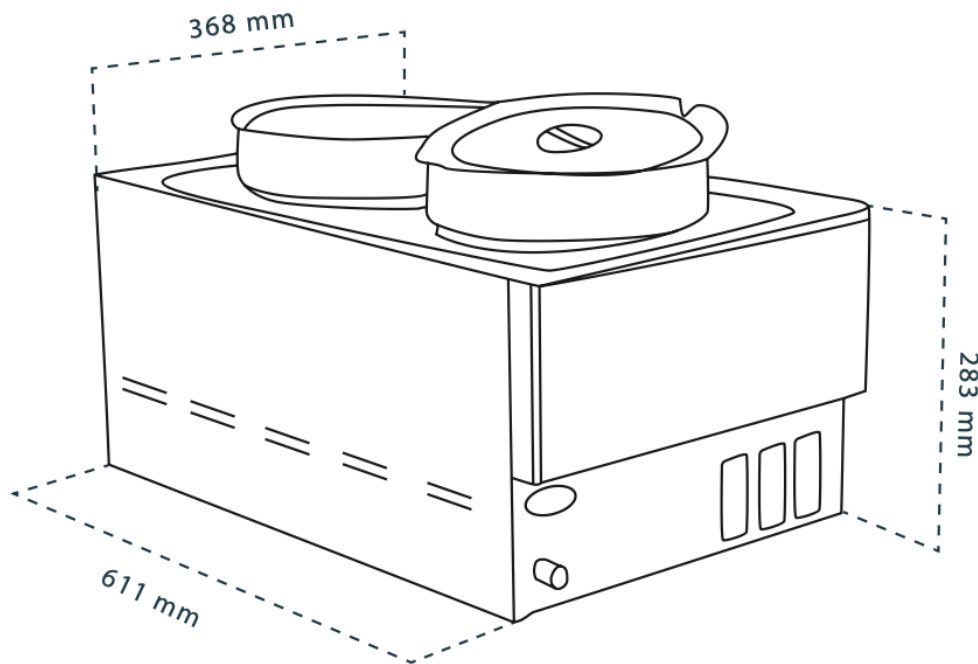

SPESIFIKASI:

MODEL: RCTHW-1	
Dimensi (P x L x T)	368 x 611 x 283 mm
Voltage	220 - 240 V
Daya Listrik	3 kW
Temperatur	50°C - 100°C
Ampere	13 A
Frekuensi	50/60 Hz
Berat	10 Kg

DIMENSI:

PT MULTI FLASHINDO KARISMA