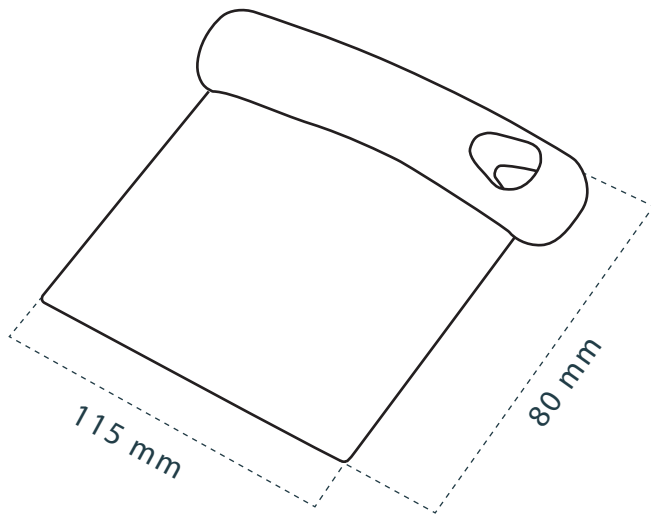

## SPESIFIKASI:

MODEL: AC-TPF11	
Dimensi (P x L)	80 x 115 mm
Bahan	Stainless Steel
Berat	0,08 Kg

## DIMENSI: