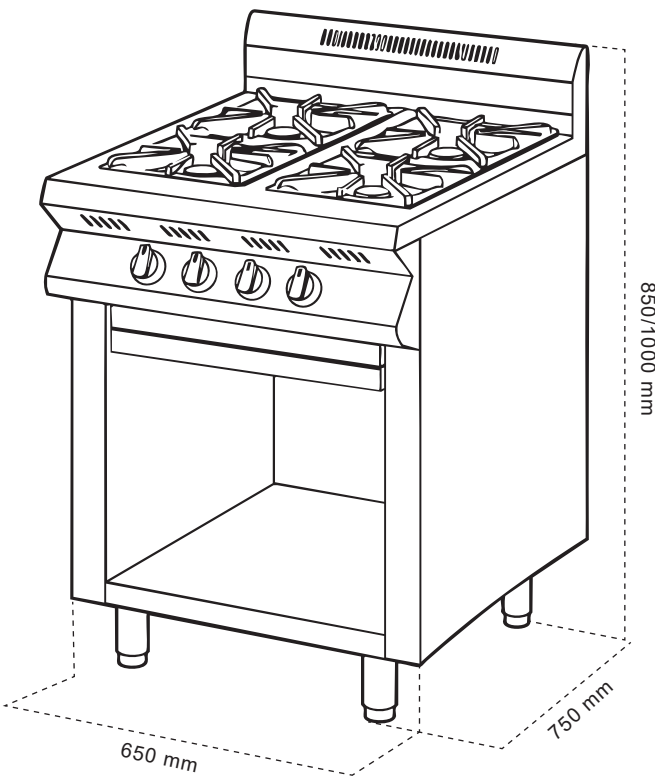

GS4B-C

GAS STOVE CABINET 4 BURNER

SPESIFIKASI:

MODEL: GS4B-C	
Dimensi (p x l x t)	: 650 × 750 × 850/1000 mm
Jenis Produk	: Gas Stove Cabinet 4 Burner
Sumber Energi	: Gas
Koneksi Gas	: 1/2 inch
Konsumsi Gas	: 30 kW / Hr
Cooking Zone	: 4 x 300 x 300 mm
Berat	: 65 kg (Nett)

DIMENSI:

TAMPAK DEPAN MENYERONG