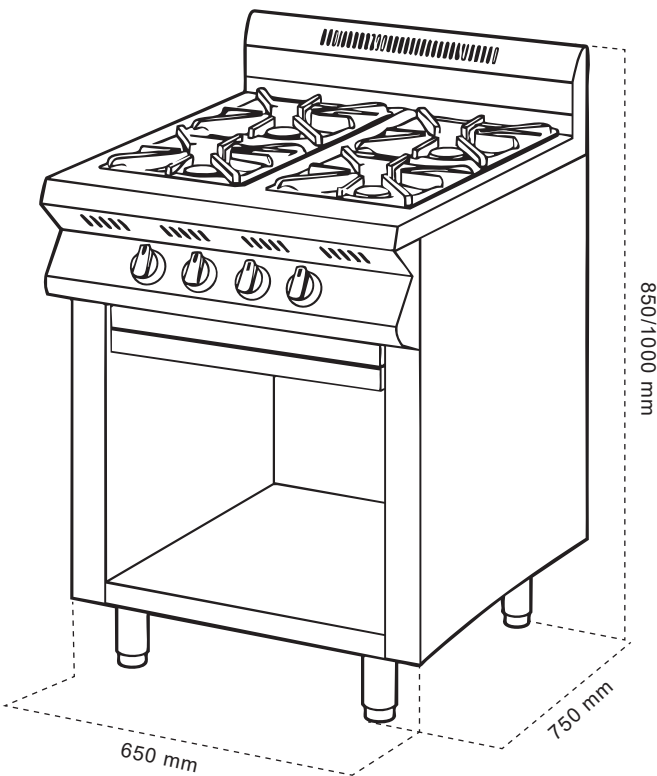

www.mfk.co.id
FOOD SERVICE EQUIPMENT & SUPPLIES

GS4B-C

GAS STOVE CABINET 4 BURNER

SPESIFIKASI:

MODEL: GS4B-C	
Dimensi (p x l x t)	: 650 × 750 × 850/1000 mm
Jenis Produk	: Gas Stove Cabinet 4 Burner
Sumber Energi	: Gas
Koneksi Gas	: 1/2 inch
Konsumsi Gas	: 30 kW / Hr
Cooking Zone	: 4 x 300 x 300 mm
Berat	: 65 kg (Nett)

DIMENSI:

TAMPAK DEPAN MENYERONG