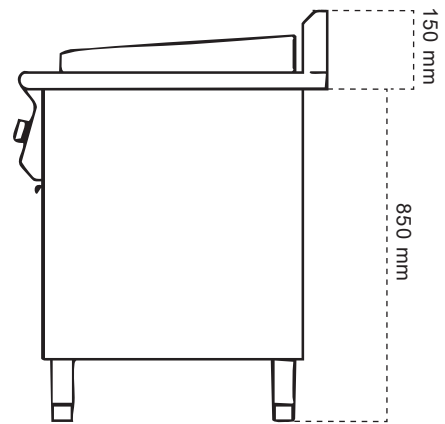

TAMPAK SAMPING