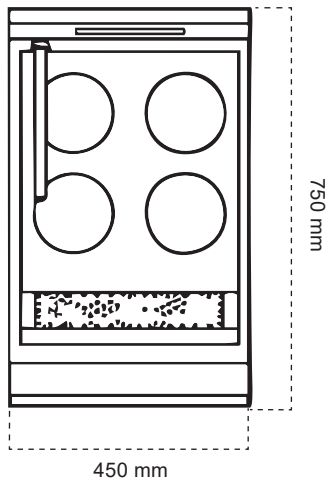

JIN-08

INDUCTION NOODLE BOILER

SPESIFIKASI:

MODEL: JIN-08

Dimensi (p x l x t)	: 450 × 750 × 850/1000 mm
Konsumsi Listrik	: 8 kW / Hr
Tegangan / Frekuensi / Phase	: 360 - 410 V / 50 - 60 Hz / 3 Phase
Saluran Masuk Air	: 1/2 inch
Saluran Pembuangan	: 1 inch
Jumlah Tangki	: 4 Tangki
Kapasitas Tanki	: 21 Liter
Berat	: 49,37 Kg

DIMENSI:

TAMPAK ATAS