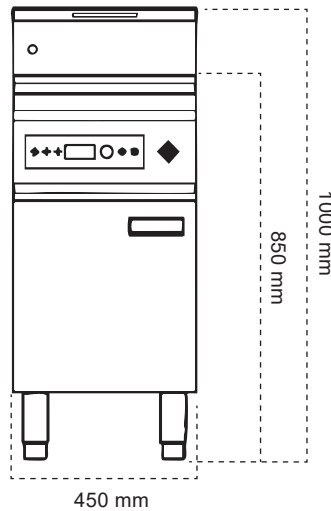

TAMPAK DEPAN