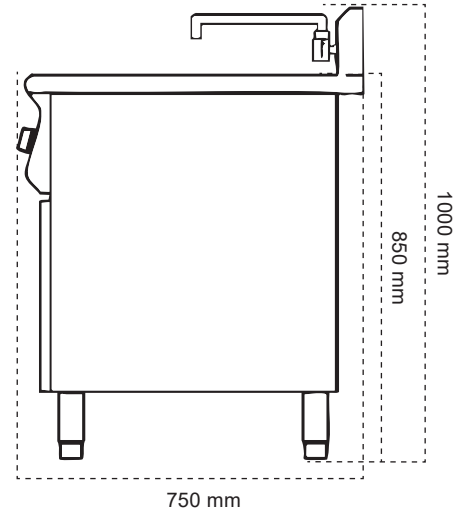

TAMPAK SAMPING

PT MULTI FLASHINDO KARISMA

JAKARTA (Head Office)

Jl. Hayam Wuruk 114 Blok A No. 4
Maphar, Jakarta - Indonesia 11160
Telepon : +62 21 626 8758
Whatsapp : +62 811 1210 6803
Email : sales.dept@mfk.co.id

SURABAYA

Ruko Royal Crown Palace RA 2
Jl. H. Anwar Hamzah, Kp. Baru, Tambakoso,
Kec. Waru, Kab. Sidoarjo, Jawa Timur 61256
Telepon : +62 31 3592 9091
Whatsapp : +62 811 1210 6803
Email : sales.sby@mfk.co.id

BALI

Jl. Sunset Road No.108 B, Kec. Kuta
Kel. Badung, Bali - Indonesia 80361
Telepon : +62 361 934 2633
Whatsapp : +62 811 1210 6803
Email : sales.bali@mfk.co.id

SERVICE CENTER

Jl. Kamal Raya No.9 Unit B. RT 01/ RW 06
Tegal Alur, Cengkareng - Indonesia 11820
Telepon : +62 21 5595 2523
Whatsapp : +62 811 9144 614
Email : service.center@mfk.co.id