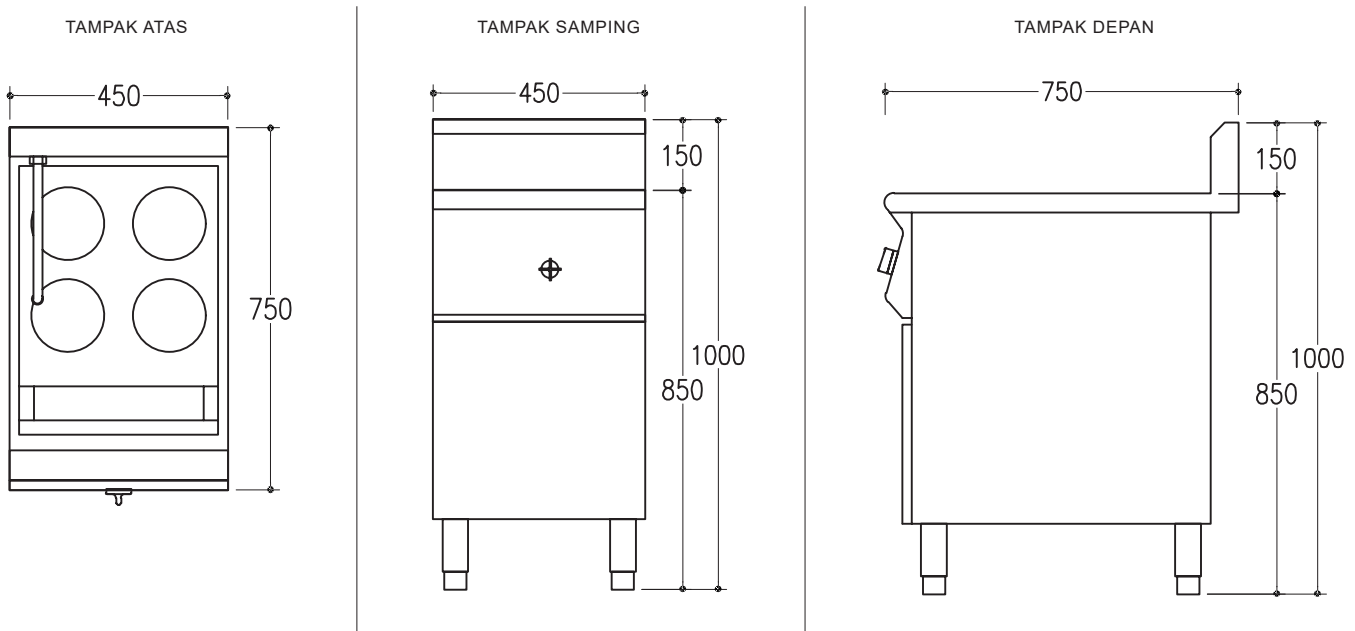

### SPESIFIKASI:

MODEL: GNB-4H/LX	
Dimensi ( p x l x t )	: 450 x 750 x 850/1000 mm
Konsumsi Gas	: 17.5 Kw / Hr (60.000 BTU)
Koneksi Gas	: 1/2 inch
Saluran Masuk Air	: 1/2 inch
Saluran Pembuangan	: 1 inch
Kapasitas Tanki	: 21 Liter
Berat	: 55 kg

### DIMENSI: