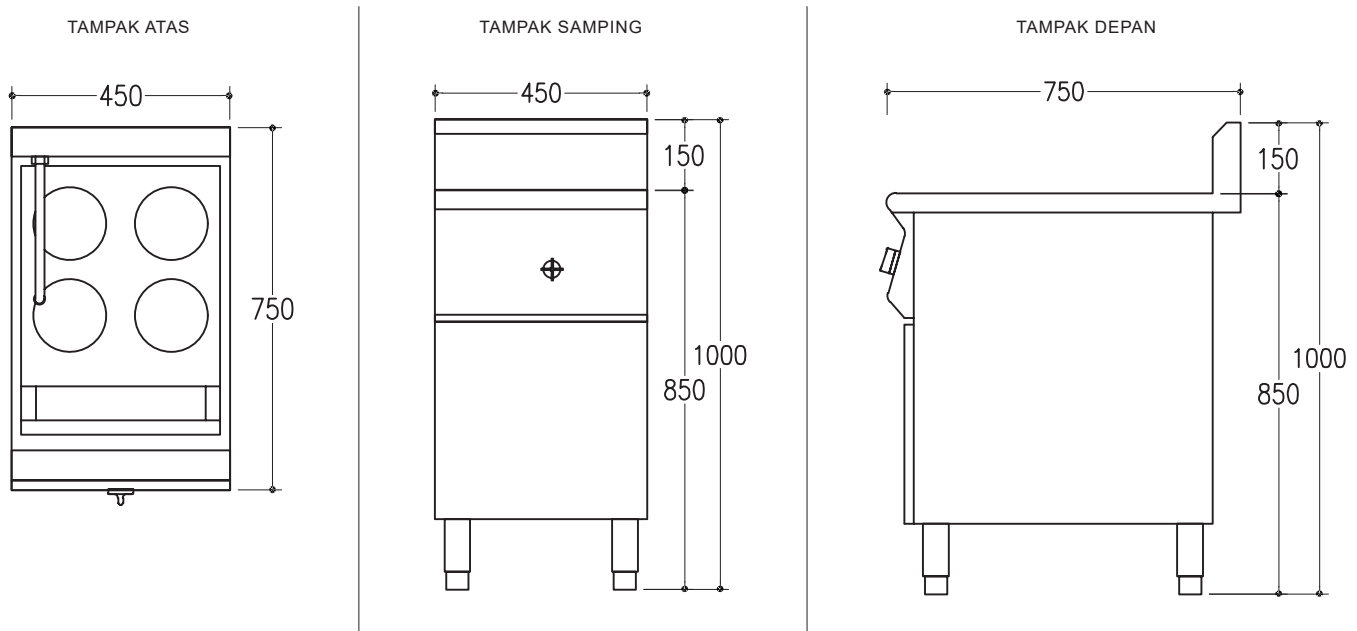

GNB-4H/LX

GAS NOODLE BOILER 4 HOLE

SPESIFIKASI:

MODEL: GNB-4H/LX	
Dimensi (p x l x t)	: 450 x 750 x 850/1000 mm
Konsumsi Gas	: 17.5 Kw / Hr (60.000 BTU)
Koneksi Gas	: 1/2 inch
Saluran Masuk Air	: 1/2 inch
Saluran Pembuangan	: 1 inch
Kapasitas Tangki	: 21 Liter
Berat	: 55 kg

DIMENSI:

PT MULTI FLASHINDO KARISMA

JAKARTA (Head Office)

Jl. Hayam Wuruk 114 Blok A No. 4
Maphar, Jakarta - Indonesia 11160
Telepon : +62 21 626 8758
Whatsapp : +62 811 1210 6803
Email : sales.dept@mfk.co.id

SURABAYA

Ruko Royal Crown Palace RA 2
Jl. H. Anwar Hamzah, Kp. Baru, Tambakoso,
Kec. Waru, Kab. Sidoarjo, Jawa Timur 61256
Telepon : +62 31 3592 9091
Whatsapp : +62 811 1210 6803
Email : sales.sby@mfk.co.id

BALI

Jl. Sunset Road No.108 B, Kec. Kuta
Kel. Badung, Bali - Indonesia 80361
Telepon : +62 361 934 2633
Whatsapp : +62 811 1210 6803
Email : sales.bali@mfk.co.id

SERVICE CENTER

Jl. Kamal Raya No.9 Unit B. RT 01/ RW 06
Tegal Alur, Cengkareng - Indonesia 11820
Telepon : +62 21 5595 2523
Whatsapp : +62 811 9144 614
Email : service.center@mfk.co.id