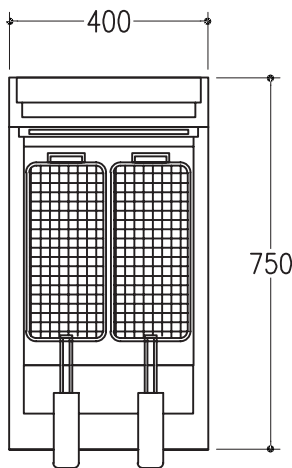

GDF-2B

GAS DEEP FRYER

**SPESIFIKASI:**

MODEL: GDF-2B	
Dimensi (p x l x t)	: 400 x 750 x 850/1200 mm
Konsumsi Gas	: 105.000 Btu / Hr / 30 kWh
Koneksi Gas	: 1/2 inch
Temperatur	: 40 - 180 °C
Oil Capacity	: 21 Liter
Bahan	: Stainless steel 304
Berat	: 51 kg

DIMENSI:

TAMPAK ATAS

TAMPAK DEPAN

TAMPAK SAMPIING

**PT MULTI FLASHINDO KARISMA**

□ **JAKARTA (Head Office)**

Jl. Hayam Wuruk 114 Blok A No. 4
Maphar, Jakarta - Indonesia 11160
Telepon : +62 21 626 8758
Whatsapp : +62 811 1210 6803
Email : sales.dept@mfk.co.id