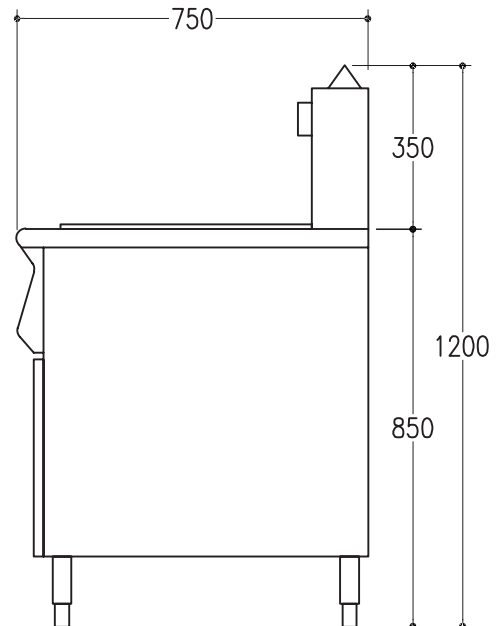

GDF-2B

GAS DEEP FRYER

**SPESIFIKASI:**

MODEL: GDF-2B	
Dimensi (p x l x t)	: 400 x 750 x 850/1200 mm
Konsumsi Gas	: 105.000 Btu / Hr / 30 kWh
Koneksi Gas	: 1/2 inch
Temperatur	: 40 - 180 °C
Oil Capacity	: 21 Liter
Bahan	: Stainless steel 304
Berat	: 51 kg

DIMENSI:

TAMPAK ATAS

TAMPAK DEPAN

TAMPAK SAMPIING

**PT MULTI FLASHINDO KARISMA**

□ **JAKARTA (Head Office)**

Jl. Hayam Wuruk 114 Blok A No. 4
Maphar, Jakarta - Indonesia 11160
Telepon : +62 21 626 8758
Whatsapp : +62 811 1210 6803
Email : sales.dept@mfk.co.id