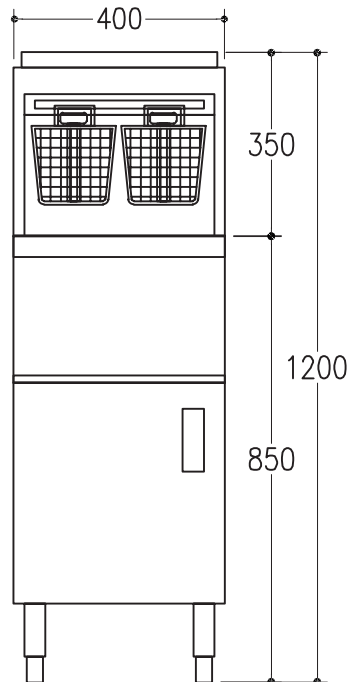

TAMPAK DEPAN