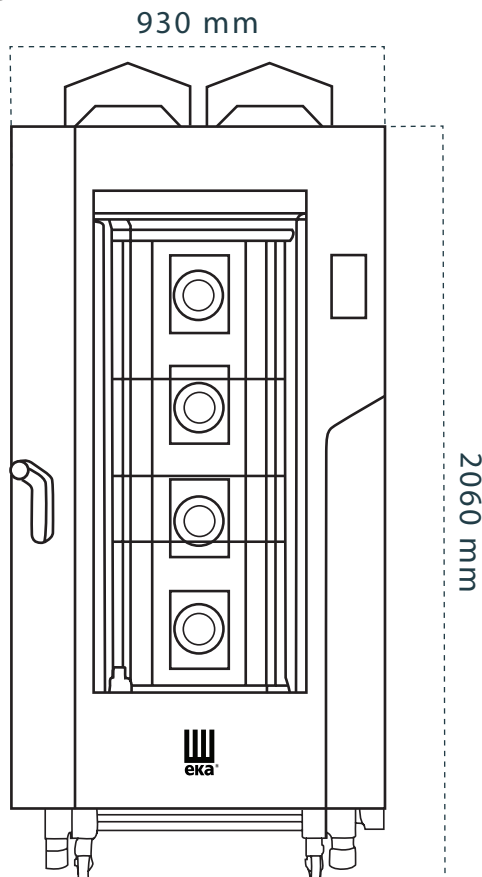

OVEN COMBI GAS DENGAN PANEL SENTUH DIGITAL BLACK MASK

SPESIFIKASI:

MODEL: MKF 2011 G BM	
Dimensi (P x L x T)	930 x 1160 x 2060 mm
Voltage	AC 220/230 V
Daya Listrik	1,45 Kw
Kapasitas	20 Tray GN 1/1
Kapasitas Thermal	30 Kw
Temperatur	30 ÷ 260 (°C)
Frekuensi	50/60 Hz
Berat	277 Kg

DIMENSI:

PT MULTI FLASHINDO KARISMA

□ JAKARTA:

Jl. Hayam Wuruk 114 Blok A No.4,
Maphar. Jakarta - Indonesia 11160
Phone: +62 21 626 8758
Whatsapp: +62 811 9144 617
Email: sales.dept@mfk.co.id

□ SURABAYA:

Jl. Saroni Jiwo No.4, Prapen
Surabaya - Indonesia 60299
Phone: +62 31 847 1460
Whatsapp: +62 811 9611 2726
Email: surabaya@mfk.co.id

□ BALI:

Jl. Sunset Road No.108b, Kec. Kuta
Kab. Badung. Bali - Indonesia 80361
Phone: +62 361 934 2633
Whatsapp: +62 811-1992-5492
Email: sales.bali@mfk.co.id

□ SERVICE CENTER:

Jl. Kamal Raya No.9 Unit G. RT01/ RW06
Tegal Alur. Cengkareng - Indonesia 11820
Phone: -
Whatsapp: +62 811 9144 614
Email: service.center@mfk.co.id