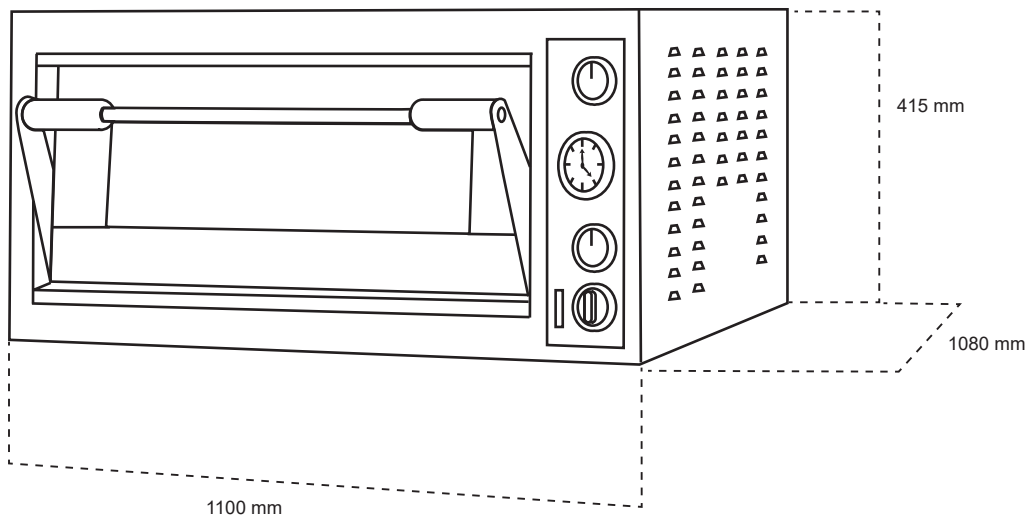

□ SERVICE CENTER:

Jl. Kamal Raya No.9 Unit G. RT01/ RW06
Tegal Alur. Cengkareng - Indonesia 11820
Phone: +62 21 2255 3967
Whatsapp: +62 811 9144 614
Email: service.center@bumi.group

SPESIFIKASI:

MODEL	WORKING TEMPERATURE	POWER	VOLTAGE	BERAT	DIMENSI (P x L x T)
TRAYS 4 GLASS	50 - 450 °C	6900 Watt	230 - 400 V	98 Kg	1100 x 1080 x 415 mm

OPTIONAL ACCESSORIES	FLOW RATE	POWER	VOLTAGE	BERAT	DIMENSI (P x L x T)
HOOD K 4-44	400 m3 / h	-	230 V	10 Kg	1100 x 1165 x 310 mm
STAND SG GAS 4	-	-	-	33 Kg	1000 x 845 x 960 mm

DIMENSI:

TRAYS 4 GLASS Electric Oven