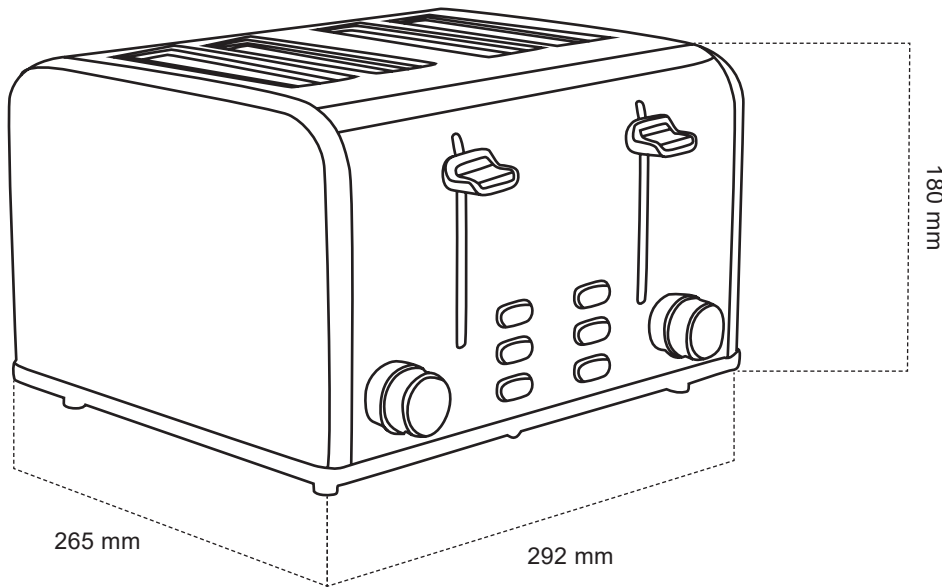

www.mfk.co.id
FOOD SERVICE EQUIPMENT & SUPPLIES

ELECTRIC BREAD TOASTER AUTOMATIC POP-UP

SPESIFIKASI:

MODEL: ALP-WT 8250		
Dimensi (p x l x t)	:	292 x 265 x 180 mm
Kapasitas Produksi	:	4 Slices
Setting Time	:	1 ~ 6 level
Power	:	AC 220 - 240 V ~ 50/60 Hz 1370 - 1630 W
Control	:	Mechanical Knob
Berat	:	2.7 Kg

DIMENSI:

PT MULTI FLASHINDO KARISMA

JAKARTA (Head Office)
Jl. Hayam Wuruk 114 Blok A No. 4
Maphar, Jakarta - Indonesia 11160
Telepon : +62 21 626 8758
Whatsapp : +62 811 1210 6803
Email : sales.dept@mfk.co.id

SURABAYA
Ruko Royal Crown Palace RA 2
Jl. H. Anwar Hamzah, Kp. Baru, Tambakoso,
Kec. Waru, Kab. Sidoarjo, Jawa Timur 61256
Telepon : +62 31 3592 9091
Whatsapp : +62 811 1210 6803
Email : sales.sby@mfk.co.id

BALI
Jl. Sunset Road No.108 b, Kec. Kuta
Kel. Badung, Bali - Indonesia 80361
Telepon : +62 361 934 2633
Whatsapp : +62 811 1210 6803
Email : sales.bali@mfk.co.id

SERVICE CENTER
Jl. Kamal Raya No.9 Unit B. RT 01/ RW 06
Tegal Alur, Cengkareng - Indonesia 11820
Telepon : +62 21 5595 2523
Whatsapp : +62 811 9144 614
Email : service.center@mfk.co.id