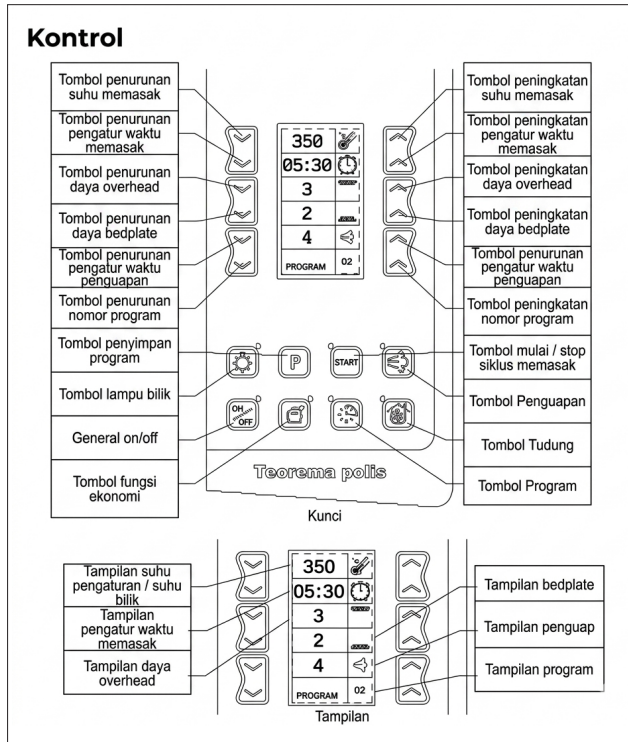

TEOREMA POLIS 2/MC26-2

TEOREMA POLIS ELECTRIC DOUBLE DECK BAKERY OVEN

SPESIFIKASI:

MODEL: Teorema Polis 2/MC26-2	
Dimensi (p x l x t)	: 1250 × 1010 × 880 mm
Dimensi Internal Chamber	: 830 × 660 × 260 mm
Tinggi Chamber	: 260 mm
Kapasitas	: 2 Chamber (2 + 2 tray, 400 × 600 mm)
Rentang Temperatur	: 0 – 400°C
Daya Listrik	: 6 kW × 2
Tegangan	: 415 V atau 240 V (sesuai permintaan)
Tingkat Kebisingan	: < 70 dB
Tingkat Proteksi	: IP23
Arus	: 10.5 A (400V – 3N) / 18 A (230V – 3)
Berat	: 465 Kg (155 Kg × 2)

DIMENSI:

PT MULTI FLASHINDO KARISMA

JAKARTA (Head Office)
Jl. Hayam Wuruk 114 Blok A No. 4
Maphar, Jakarta - Indonesia 11160
Telepon : +62 21 626 8758
Whatsapp : +62 811 1210 6803
Email : sales.dept@mfk.co.id

SURABAYA
Ruko Royal Crown Palace RA 2
Jl. H. Anwar Hamzah, Kp. Baru, Tambakoso,
Kec. Waru, Kab. Sidoarjo, Jawa Timur 61256
Telepon : +62 31 3592 9091
Whatsapp : +62 811 1210 6803
Email : sales.sby@mfk.co.id

BALI
Jl. Sunset Road No.108 b, Kec. Kuta
Kel. Badung, Bali - Indonesia 80361
Telepon : +62 361 934 2633
Whatsapp : +62 811 1210 6803
Email : sales.bali@mfk.co.id

SERVICE CENTER
Jl. Kamal Raya No.9 Unit B, RT 01/ RW 06
Tegal Alur, Cengkareng - Indonesia 11820
Telepon : +62 21 5595 2523
Whatsapp : +62 811 9144 614
Email : service.center@mfk.co.id