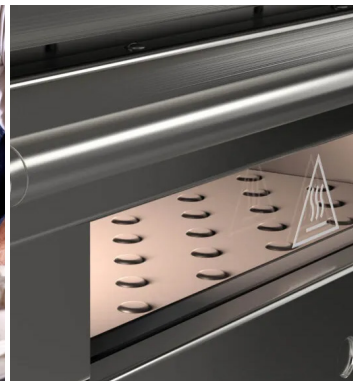

TEOREMA POLIS 2/MC26-2

TEOREMA POLIS ELECTRIC DOUBLE DECK BAKERY OVEN

TEOREMA POLIS DOUBLE DECK BAKERY OVEN

MODEL: TEOREMA POLIS 2/MC26-2

Sistem oven deck listrik menggunakan elemen pemanas berlapis (armored heating elements) dengan kontrol panas atas dan bawah secara independen untuk pengaturan kondisi pemanggangan di dalam chamber.

Dilengkapi dengan panel kontrol digital programmable yang mengatur parameter suhu, timer, level daya elemen, serta injeksi uap. Stabilitas termal dijaga melalui dual detection probes dan konstruksi chamber berinsulasi untuk distribusi panas yang terkontrol.

Dirancang untuk aplikasi bakery seperti roti, pastry, dan pizza, dengan double deck berkapasitas 2 + 2 tray (400 × 600) serta mendukung sistem modular stacking hingga empat deck.

FITUR:

- Sistem pemanas listrik dengan armored heating elements
- Kontrol panas atas dan bawah independen (0–9 level)
- Panel kontrol digital programmable hingga 20 program
- Parameter adjustable: suhu (0–400°C), timer, level daya, steam injection
- Dual temperature detection probes untuk kontrol suhu chamber
- Fungsi start/stop siklus pemanggangan dengan scheduling (2 siklus/hari)
- Mode economy untuk menjaga suhu operasional
- Buzzer dan display digital sebagai indikator proses
- Konstruksi full stainless steel
- Pintu double-insulated dengan kaca glass-ceramic
- Chamber tertutup, berventilasi, dan washable dengan rel yang dapat dilepas
- Base refractory stone untuk distribusi panas
- Manual exhaust valve untuk kontrol kelembapan
- Lampu LED pada chamber
- Program auto-cleaning (45 menit)