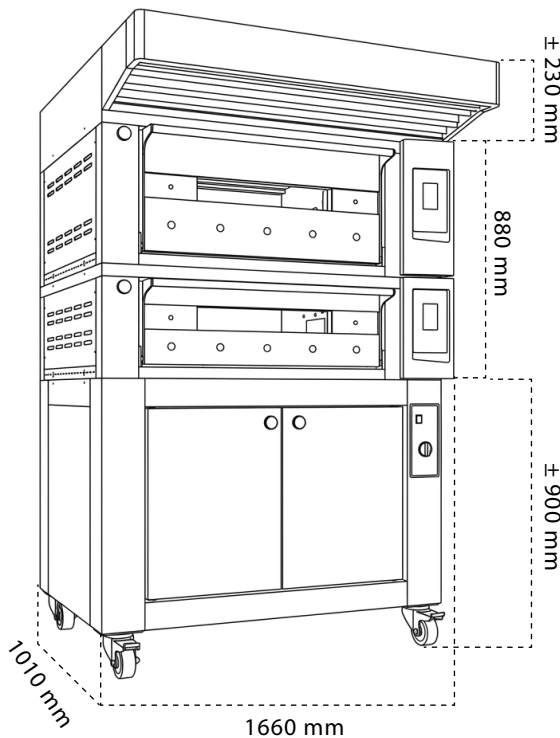

TEOREMA POLIS 2/MC26-2

TEOREMA POLIS ELECTRIC DOUBLE DECK BAKERY OVEN

SPESIFIKASI:

MODEL: Teorema Polis 2/MC26-2	
Dimensi (p x l x t)	: 1250 × 1010 × 880 mm
Dimensi Internal Chamber	: 830 × 660 × 260 mm
Tinggi Chamber	: 260 mm
Kapasitas	: 2 Chamber (2 + 2 tray, 400 × 600 mm)
Rentang Temperatur	: 0 – 400°C
Daya Listrik	: 6 kW × 2
Tegangan	: 415 V atau 240 V (sesuai permintaan)
Tingkat Kebisingan	: < 70 dB
Tingkat Proteksi	: IP23
Arus	: 10.5 A (400V – 3N) / 18 A (230V – 3)
Berat	: 465 Kg (155 Kg × 2)

DIMENSI:

PT MULTI FLASHINDO KARISMA

JAKARTA (Head Office)
Jl. Hayam Wuruk 114 Blok A No. 4
Maphar, Jakarta - Indonesia 11160
Telepon : +62 21 626 8758
Whatsapp : +62 811 1210 6803
Email : sales.dept@mfk.co.id

SURABAYA
Ruko Royal Crown Palace RA 2
Jl. H. Anwar Hamzah, Kp. Baru, Tambakoso,
Kec. Waru, Kab. Sidoarjo, Jawa Timur 61256
Telepon : +62 31 3592 9091
Whatsapp : +62 811 1210 6803
Email : sales.sby@mfk.co.id

BALI
Jl. Sunset Road No.108 b, Kec. Kuta
Kel. Badung, Bali - Indonesia 80361
Telepon : +62 361 934 2633
Whatsapp : +62 811 1210 6803
Email : sales.bali@mfk.co.id

SERVICE CENTER
Jl. Kamal Raya No.9 Unit B, RT 01/ RW 06
Tegal Alur, Cengkareng - Indonesia 11820
Telepon : +62 21 5595 2523
Whatsapp : +62 811 9144 614
Email : service.center@mfk.co.id