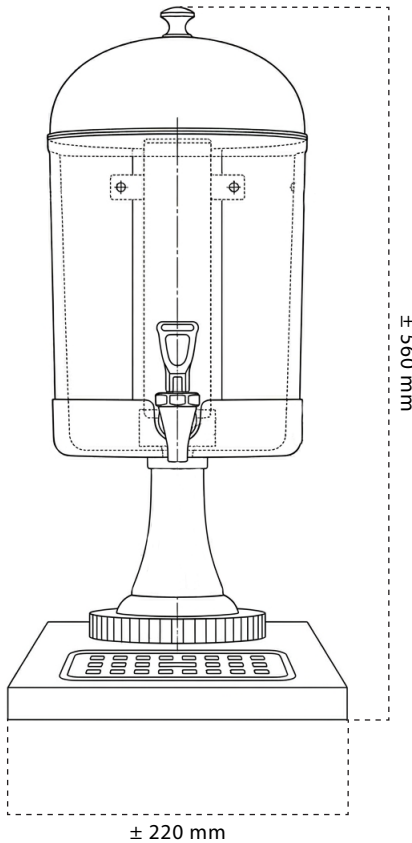

TMGD-01YF

DRINK DISPENSER

SPESIFIKASI:

MODEL: TMGD-01YF		
Dimensi (p x l x t)	:	± 270 x 220 x 560 mm
Sistem Pendingin	:	Manual (Es Batu dituangkan di tengah tabung)
Kapasitas	:	8 Liter
Material	:	Stainless Steel & Polycarbonate
Berat	:	± 2,5 kg

DIMENSI:

TAMPAK DEPAN