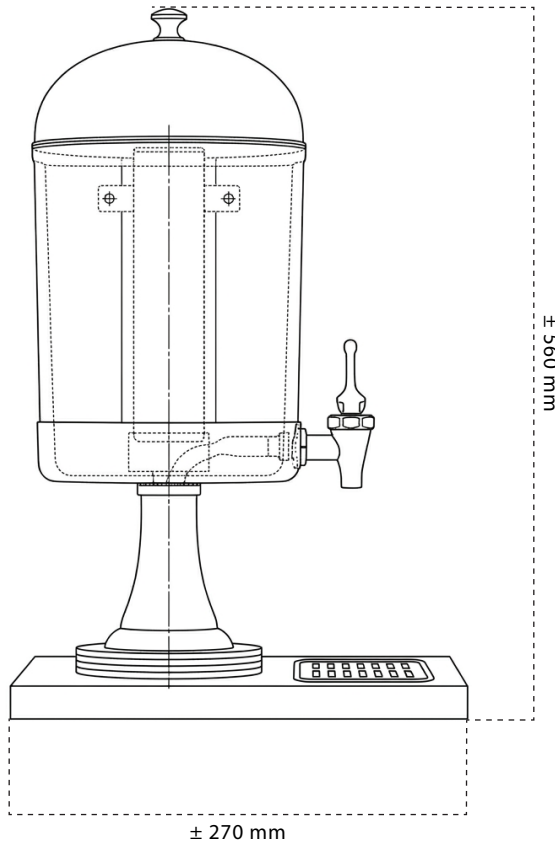

TAMPAK SAMPING

PT MULTI FLASHINDO KARISMA

□ JAKARTA (Head Office)

Jl. Hayam Wuruk 114 Blok A No. 4
Maphar, Jakarta - Indonesia 11160
Telepon : +62 21 626 8758
Whatsapp : +62 811 1210 6803
Email : sales.dept@mfk.co.id

□ SURABAYA

Ruko Royal Crown Palace RA 2
Jl. H. Anwar Hamzah, Kp. Baru, Tambakoso,
Kec. Waru, Kab. Sidoarjo, Jawa Timur 61256
Telepon : +62 31 3592 9091
Whatsapp : +62 811 1210 6803
Email : sales.sby@mfk.co.id

□ BALI

Jl. Sunset Road No.108 B, Kec. Kuta
Kel. Badung, Bali - Indonesia 80361
Telepon : +62 361 934 2633
Whatsapp : +62 811 1210 6803
Email : sales.bali@mfk.co.id

□ SERVICE CENTER

JL. Kamal Raya No.9 Unit B. RT 01/ RW 06
Tegal Alur, Cengkareng - Indonesia 11820
Telepon : +62 21 5595 2523
Whatsapp : +62 811 9144 614
Email : service.center@mfk.co.id