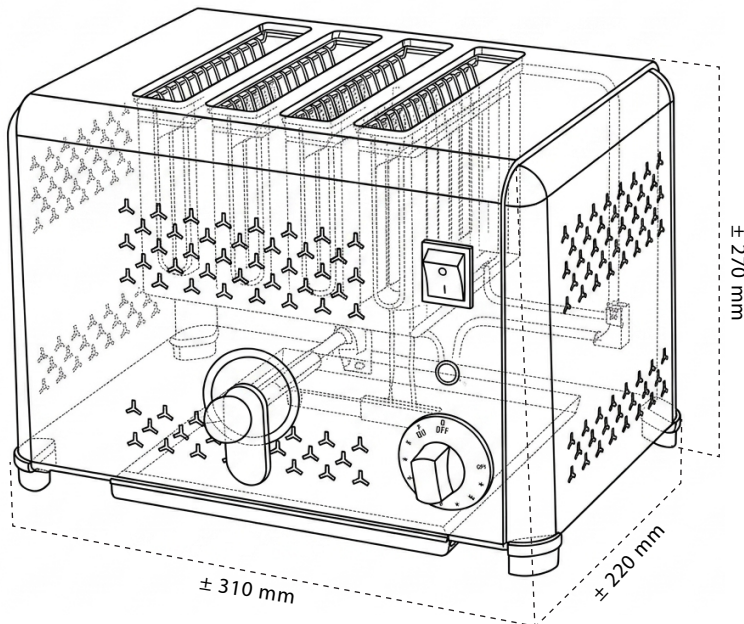

EST-4

MANUAL & AUTOMATIC POP UP SLOT TOASTER

GEA®
GETRA

SPESIFIKASI:

MODEL: EST-4

Dimensi (p x l x t)	:	± 310 × 220 × 270 mm
Daya Listrik	:	1800 Watt
Kapasitas	:	4 Slice
Material	:	Stainless Steel
Berat	:	± 4.5 kg

DIMENSI:

PT MULTI FLASHINDO KARISMA

□ JAKARTA (Head Office)

Jl. Hayam Wuruk 114 Blok A No. 4
Maphar, Jakarta - Indonesia 11160
Telepon : +62 21 626 8758
Whatsapp : +62 811 1210 6803
Email : sales.dept@mfk.co.id

□ SURABAYA

Ruko Royal Crown Palace RA 2
Jl. H. Anwar Hamzah, Kp. Baru, Tambakoso,
Kec. Waru, Kab. Sidoarjo, Jawa Timur 61256
Telepon : +62 31 3592 9091
Whatsapp : +62 811 1210 6803
Email : sales.sby@mfk.co.id

□ BALI

Jl. Sunset Road No.108 B, Kec. Kuta
Kel. Badung, Bali - Indonesia 80361
Telepon : +62 361 934 2633
Whatsapp : +62 811 1210 6803
Email : sales.bali@mfk.co.id

□ SERVICE CENTER

Jl. Kamal Raya No.9 Unit B. RT 01/ RW 06
Tegal Alur, Cengkareng - Indonesia 11820
Telepon : +62 21 5595 2523
Whatsapp : +62 811 9144 614
Email : service.center@mfk.co.id