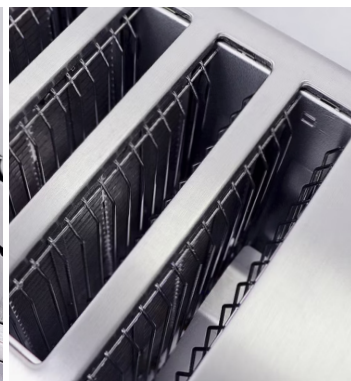

EST-4

MANUAL & AUTOMATIC POP UP SLOT TOASTER

GEA[®]
GETRA

MANUAL & AUTOMATIC POP UP SLOT TOASTER

MODEL: **EST-4**

Mesin pemanggang roti komersial dengan kapasitas 4 slot yang dirancang untuk menghasilkan roti panggang secara cepat, merata, dan konsisten. Dilengkapi dengan pengaturan suhu (thermostat) dan timer, toaster ini memberikan kontrol optimal dalam proses pemanggaan sesuai tingkat kematangan yang diinginkan.

Menggunakan material stainless steel yang kokoh dan tahan karat, unit ini mudah dibersihkan serta cocok untuk penggunaan di kafe, restoran, hotel, maupun dapur profesional. Tersedia dalam sistem manual (tuas) dan automatic pop-up, di mana versi otomatis memungkinkan roti naik sendiri setelah matang sehingga lebih praktis dan mengurangi risiko gosong.

Fitur:

- Thermostat (pengatur suhu)
- Timer kontrol waktu
- Indicator light (lampu indikator)
- Bread lever (tuas pengangkat roti)
- Stainless steel tray (mudah dibersihkan)
- Pilihan pemanggaan 2 atau 4 slice