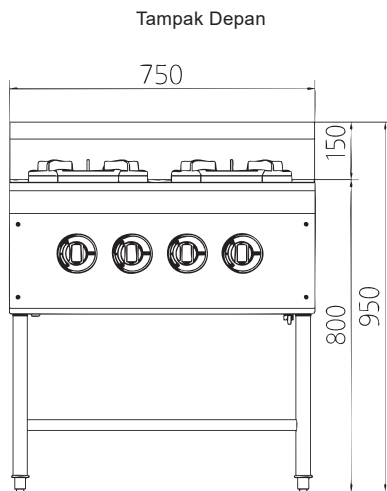

PS-4B

4 BURNER COMMERCIAL GAS STOVE

SPESIFIKASI:

MODEL: PS-4B (4 Burner Commercial Gas Stove)

Dimensi (p x l x t)	:	750 x 800 x 800 mm
Backsplash Height	:	150 mm
Konsumsi Gas (LNG)	:	0.5 – 2 m³/h
Konsumsi Gas (LPG)	:	0.3 – 2 kg/h
Noise Level	:	50 dB
Heat Load	:	6 kW
Jumlah Burner	:	4
Tinggi Panel Depan	:	26.5 cm

DIMENSI:

PT MULTI FLASHINDO KARISMA

JAKARTA (Head Office)

Jl. Hayam Wuruk 114 Blok A No. 4
Maphar, Jakarta - Indonesia 11160
Telepon : +62 21 626 8758
Whatsapp : +62 811 1210 6803
Email : sales.dept@mfk.co.id

SURABAYA

Ruko Royal Crown Palace RA 2
Jl. H. Anwar Hamzah, Kp. Baru, Tambakoso,
Kec. Waru, Kab. Sidoarjo, Jawa Timur 61256
Telepon : +62 31 3592 9091
Whatsapp : +62 811 1210 6803
Email : sales.sby@mfk.co.id

BALI

Jl. Sunset Road No.108 B, Kec. Kuta
Kel. Badung, Bali - Indonesia 80361
Telepon : +62 361 934 2633
Whatsapp : +62 811 1210 6803
Email : sales.bali@mfk.co.id

SERVICE CENTER

JL. Kamal Raya No.9 Unit B. RT 01/ RW 06
Tegal Alur, Cengkareng - Indonesia 11820
Telepon : +62 21 5595 2523
Whatsapp : +62 811 9144 614
Email : service.center@mfk.co.id