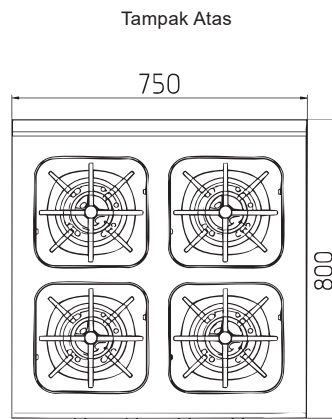

PS-4B

4 BURNER COMMERCIAL GAS STOVE

SPESIFIKASI:

MODEL: PS-4B (4 Burner Commercial Gas Stove)

Dimensi (p x l x t)	:	750 x 800 x 800 mm
Backsplash Height	:	150 mm
Konsumsi Gas (LNG)	:	0.5 – 2 m³/h
Konsumsi Gas (LPG)	:	0.3 – 2 kg/h
Noise Level	:	50 dB
Heat Load	:	6 kW
Jumlah Burner	:	4
Tinggi Panel Depan	:	26.5 cm

DIMENSI:

PT MULTI FLASHINDO KARISMA

JAKARTA (Head Office)

Jl. Hayam Wuruk 114 Blok A No. 4
Maphar, Jakarta - Indonesia 11160
Telepon : +62 21 626 8758
Whatsapp : +62 811 1210 6803
Email : sales.dept@mfk.co.id

SURABAYA

Ruko Royal Crown Palace RA 2
Jl. H. Anwar Hamzah, Kp. Baru, Tambakoso,
Kec. Waru, Kab. Sidoarjo, Jawa Timur 61256
Telepon : +62 31 3592 9091
Whatsapp : +62 811 1210 6803
Email : sales.sby@mfk.co.id

BALI

Jl. Sunset Road No.108 B, Kec. Kuta
Kel. Badung, Bali - Indonesia 80361
Telepon : +62 361 934 2633
Whatsapp : +62 811 1210 6803
Email : sales.bali@mfk.co.id

SERVICE CENTER

JL. Kamal Raya No.9 Unit B. RT 01/ RW 06
Tegal Alur, Cengkareng - Indonesia 11820
Telepon : +62 21 5595 2523
Whatsapp : +62 811 9144 614
Email : service.center@mfk.co.id