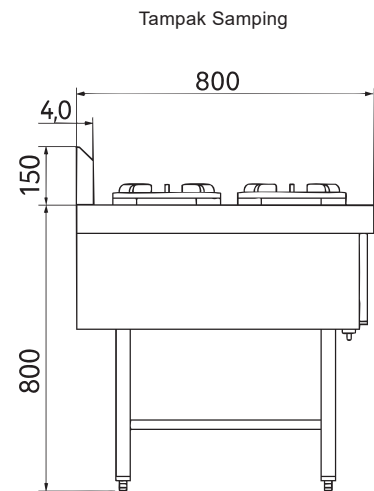

PS-4B

4 BURNER COMMERCIAL GAS STOVE

SPESIFIKASI:

MODEL: PS-4B (4 Burner Commercial Gas Stove)

Dimensi (p x l x t)	:	750 x 800 x 800 mm
Backsplash Height	:	150 mm
Konsumsi Gas (LNG)	:	0.5 – 2 m³/h
Konsumsi Gas (LPG)	:	0.3 – 2 kg/h
Noise Level	:	50 dB
Heat Load	:	6 kW
Jumlah Burner	:	4
Tinggi Panel Depan	:	26.5 cm

DIMENSI:

PT MULTI FLASHINDO KARISMA

JAKARTA (Head Office)

Jl. Hayam Wuruk 114 Blok A No. 4
Maphar, Jakarta - Indonesia 11160
Telepon : +62 21 626 8758
Whatsapp : +62 811 1210 6803
Email : sales.dept@mfk.co.id

SURABAYA

Ruko Royal Crown Palace RA 2
Jl. H. Anwar Hamzah, Kp. Baru, Tambakoso,
Kec. Waru, Kab. Sidoarjo, Jawa Timur 61256
Telepon : +62 31 3592 9091
Whatsapp : +62 811 1210 6803
Email : sales.sby@mfk.co.id

BALI

Jl. Sunset Road No.108 B, Kec. Kuta
Kel. Badung, Bali - Indonesia 80361
Telepon : +62 361 934 2633
Whatsapp : +62 811 1210 6803
Email : sales.bali@mfk.co.id

SERVICE CENTER

JL. Kamal Raya No.9 Unit B. RT 01/ RW 06
Tegal Alur, Cengkareng - Indonesia 11820
Telepon : +62 21 5595 2523
Whatsapp : +62 811 9144 614
Email : service.center@mfk.co.id