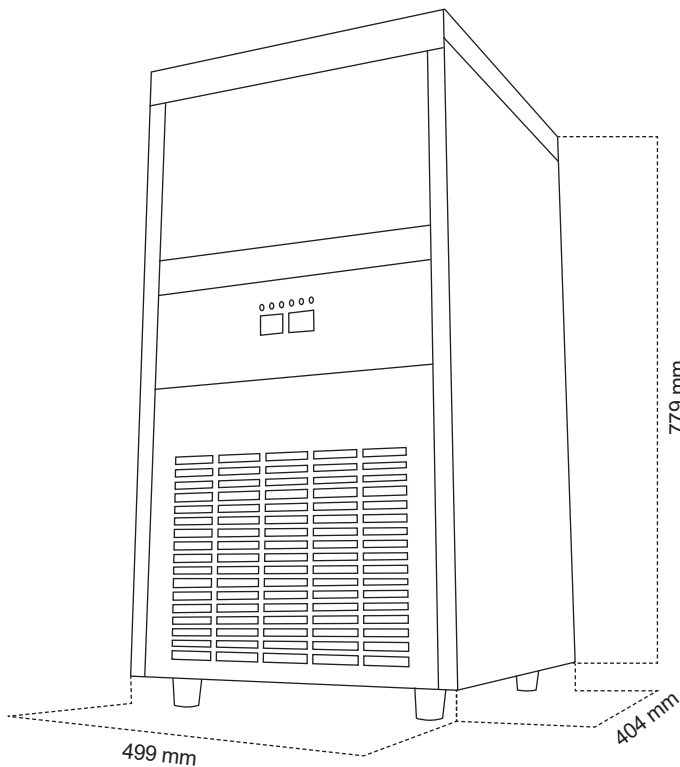

SPESIFIKASI:

KATEGORI	ARC-IMS90
Dimensi (p x l x t)	499 x 404 x 779 mm
Kapasitas Produksi (Kg/24 Hour)	45 Kg
Kapasitas Penyimpanan	12 Kg
Power	275 Watt
Voltase	110 / 60 - 220 / 50 / 60 V/Hz
Tipe Refrigeran	R290 / R404a
Berat	26,5 Kg

DIMENSI:

PT MULTI FLASHINDO KARISMA

□ JAKARTA:

Jl. Hayam Wuruk 114 Blok A No.4,
Maphar. Jakarta - Indonesia 11160
Phone: +62 21 626 8758
Whatsapp: +62 811 9144 617
Email: sales.dept@mfk.co.id

□ SURABAYA:

Jl. Saroni Jiwo No.4, Prapen
Surabaya - Indonesia 60299
Phone: +62 31 847 1460
Whatsapp: +62 811 9611 2726
Email: surabaya@mfk.co.id

□ BALI:

Jl. Sunset Road No.108b, Kec. Kuta
Kab. Badung. Bali - Indonesia 80361
Phone: +62 361 934 2633
Whatsapp: +62 811-1992-5492
Email: sales.bali@mfk.co.id

□ SERVICE CENTER:

Jl. Kamal Raya No.9 Unit G. RT01/ RW06
Tegal Alur. Cengkareng - Indonesia 11820
Phone: +62 21 2255 3967
Whatsapp: +62 811 9144 614
Email: service.center@bumi.group