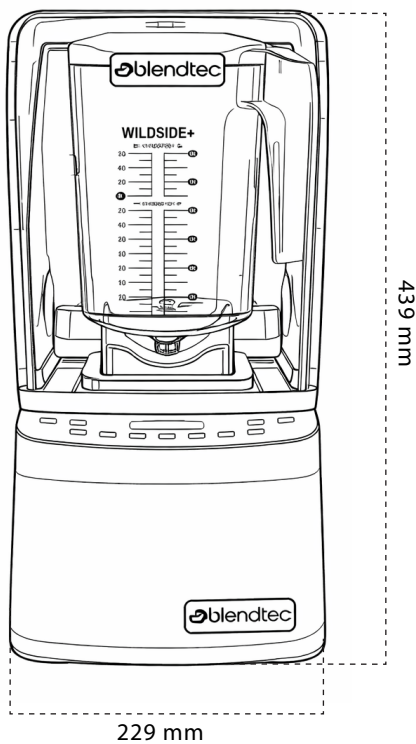

www.mfk.co.id
FOOD SERVICE EQUIPMENT & SUPPLIES

STEALTH 885

COMMERCIAL BLENDER

SPESIFIKASI:

MODEL: STEALTH 885	
Dimensi (p x l x t)	: 218 × 229 × 439 mm
Voltase	: 220 - 240V / 50 - 60 Hz
Daya Listrik	: 1800 - 1875 W
Motor	: 3.8 Peak HP
Program	: 42 pre-programmed cycles
Kapasitas	: 2,6 Liter (Compatible dengan 90 oz)
Berat	: 7,2 Kg

DIMENSI:

Tampak Depan (Saat Tertutup)