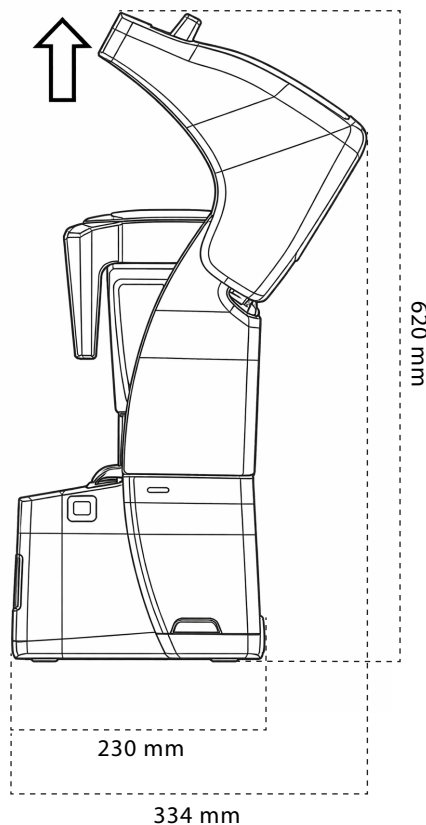

Tampak Samping (Saat Terbuka)

PT MULTI FLASHINDO KARISMA

□ JAKARTA (Head Office)

Jl. Hayam Wuruk 114 Blok A No. 4
Maphar, Jakarta - Indonesia 11160
Telepon : +62 21 626 8758
Whatsapp : +62 811 1210 6803
Email : sales.dept@mfk.co.id

□ SURABAYA

Ruko Royal Crown Palace RA 2
Jl. H. Anwar Hamzah, Kp. Baru, Tambakoso,
Kec. Waru, Kab. Sidoarjo, Jawa Timur 61256
Telepon : +62 31 3592 9091
Whatsapp : +62 811 1210 6803
Email : sales.sby@mfk.co.id

□ BALI

Jl. Sunset Road No.108 B, Kec. Kuta
Kel. Badung, Bali - Indonesia 80361
Telepon : +62 361 934 2633
Whatsapp : +62 811 1210 6803
Email : sales.bali@mfk.co.id

□ SERVICE CENTER

Jl. Kamal Raya No.9 Unit B. RT 01/ RW 06
Tegal Alur, Cengkareng - Indonesia 11820
Telepon : +62 21 5595 2523
Whatsapp : +62 811 9144 614
Email : service.center@mfk.co.id