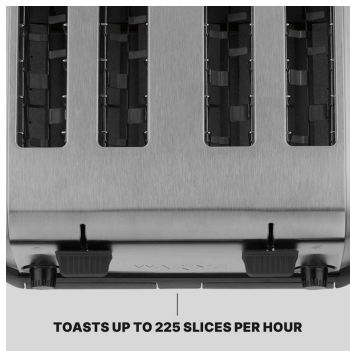

WCT708

MEDIUM DUTY 4-SLOT TOASTER

MEDIUM DUTY 4-SLOT TOASTER

MODEL: **WCT708**

Unit ini merupakan toaster elektrik yang menggunakan elemen pemanas resistansi untuk menghasilkan panas radiasi langsung pada permukaan roti di empat slot independen.

Unit dilengkapi dengan kontrol tingkat kematangan elektronik terpisah untuk sisi kanan dan kiri, memungkinkan pengaturan intensitas pemanggangan secara independen. Sistem rak penyangga roti self-centering menjaga posisi roti tetap stabil selama proses, mendukung hasil pemanggangan yang konsisten.

Dirancang untuk aplikasi komersial skala medium-duty, unit ini memiliki kapasitas hingga 225 slices per hour, sesuai untuk café, layanan sarapan, dan operasional foodservice dengan volume ringan hingga menengah.

FITUR:

- Sistem pemanas elektrik berbasis resistansi
- Konfigurasi 4 slot pemanggangan
- Kontrol tingkat kematangan elektronik terpisah (kiri dan kanan)
- Sistem rak roti self-centering pada seluruh slot
- Slot ekstra lebar 1 3/8" untuk bagel dan roti tebal
- Kapasitas output hingga 225 slices per hour
- Housing berbahan brushed stainless steel
- Dual removable crumb trays (per pasangan slot)
- Operasi manual dengan zona kontrol independen
- Plug standar NEMA 5-15P
- Kabel daya standar (6.6 feet)
- Desain untuk penggunaan countertop