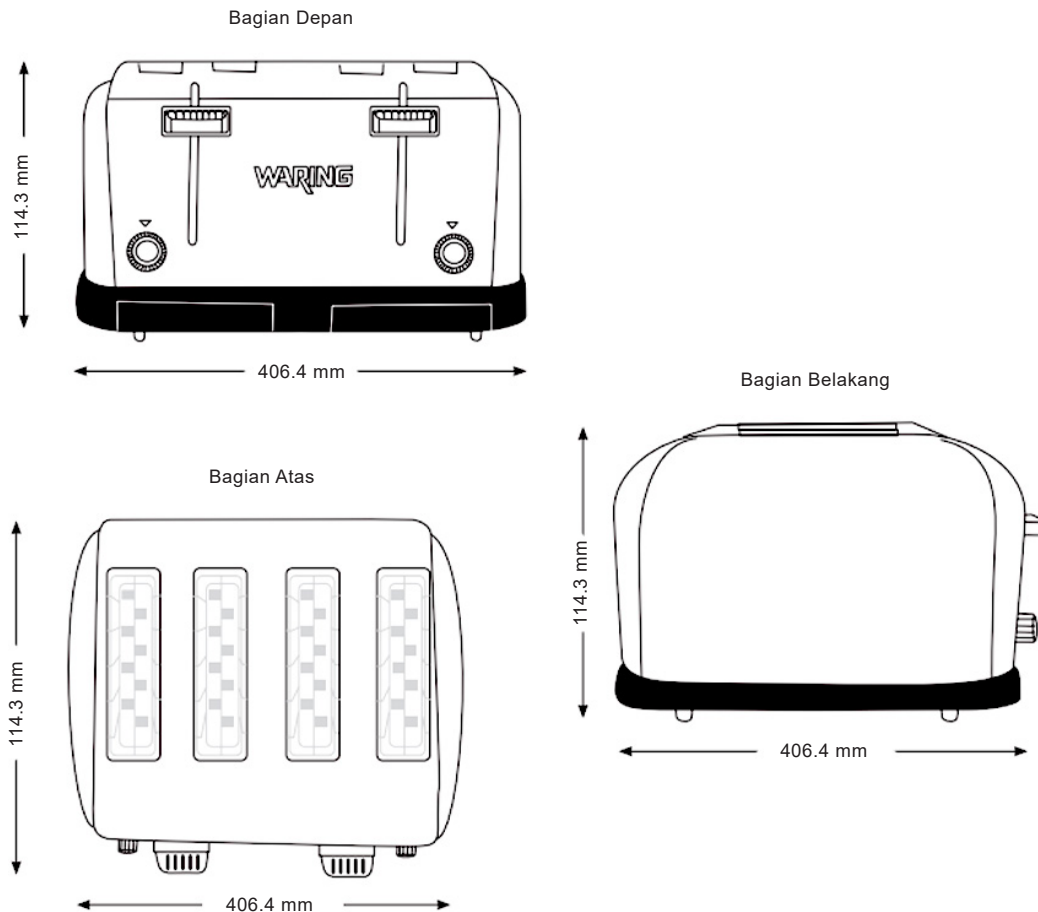

www.mfk.co.id
FOOD SERVICE EQUIPMENT & SUPPLIES

WCT708

MEDIUM DUTY 4-SLOT TOASTER

WARING
COMMERCIAL

SPESIFIKASI:

MODEL: WCT708	
Dimensi (p x l x t)	: 406.4 × 114.3 × 114.3 mm
Konsumsi Listrik	: 1800 Watt
Tegangan / Frekuensi / Arus	: 120 V / 60 Hz / 15 A
Kapasitas	: 225 Slice / Hour
Lebar Slot	: 1 3/8"
Material	: Stainless Steel
Berat	: 3.5 kg

DIMENSI:

PT MULTI FLASHINDO KARISMA

□ JAKARTA (Head Office)

Jl. Hayam Wuruk 114 Blok A No. 4
Maphar, Jakarta - Indonesia 11160
Telepon : +62 21 626 8758
Whatsapp : +62 811 1210 6803
Email : sales.dept@mfk.co.id

□ SURABAYA

Ruko Royal Crown Palace RA 2
Jl. H. Anwar Hamzah, Kp. Baru, Tambakoso,
Kec. Waru, Kab. Sidoarjo, Jawa Timur 61256
Telepon : +62 31 3592 9091
Whatsapp : +62 811 1210 6803
Email : sales.sby@mfk.co.id

□ BALI

Jl. Sunset Road No.108 B, Kec. Kuta
Kel. Badung, Bali - Indonesia 80361
Telepon : +62 361 934 2633
Whatsapp : +62 811 1210 6803
Email : sales.bali@mfk.co.id

□ SERVICE CENTER

Jl. Kamal Raya No.9 Unit B. RT 01/ RW 06
Tegal Alur, Cengkareng - Indonesia 11820
Telepon : +62 21 5595 2523
Whatsapp : +62 811 9144 614
Email : service.center@mfk.co.id